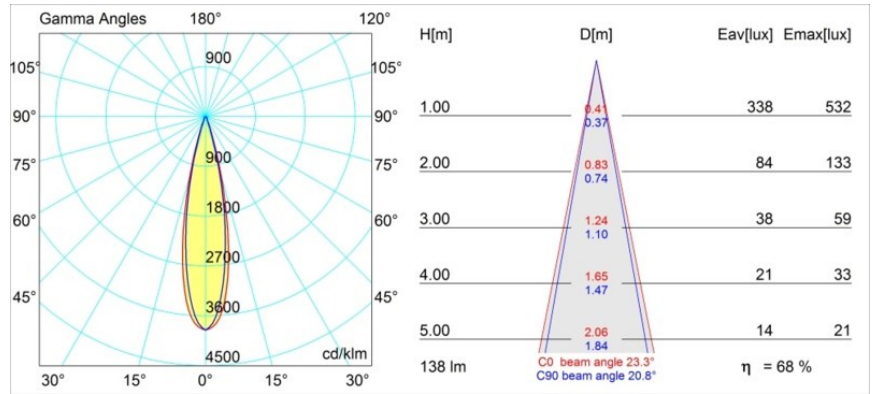

Lichtspreiding & Stralingsdiagram