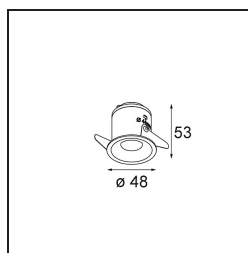

Specifications

Materiale	12871032
Tipo di Sorgente	LED
Tipologia LED	NICHIA GEN2
Tecnologie LED	LED alta potenza
CRI	Min. 90
Temperatura di colore della luce	3000K
Vita utile	L80B20 @50.000 ore
Lampadina inclusa	Sì
Numero di fonte luminosa	1
Binning (SDCM)	3
Direzione della luce	Diretta
Ottiche	Collimatore
Fascio misurato (°)	23,3
Volt in ingresso	Necessario driver a corrente costante
Classificazione elettrica	III
Grado IP	55
Test filo a caldo (°C)	960
Interno/Esterno	Interno
Applicazione	Soffitto, Parete
Montaggio	Incassato
Foro d'incasso (mm)	ø44
Profondità di montaggio (mm)	60,0
Orientabilità	Not Applicable
Distanza dall'oggetto illuminato (m)	0,1
Colore primario & Finitura primaria	Nero, Strutturata
Peso lordo (g)	141,0
Corrente di azionamento (mA)	350 500
Min. forward voltage (Vf)	2,7 2,7
Max. forward voltage (Vf)	3,3 3,3
Connected load (W)	1,0 1,45
Flusso luminoso per lampade (lm)	67 94
Efficienza (lm/W)	67 63
Livello abbagliamento	12 13