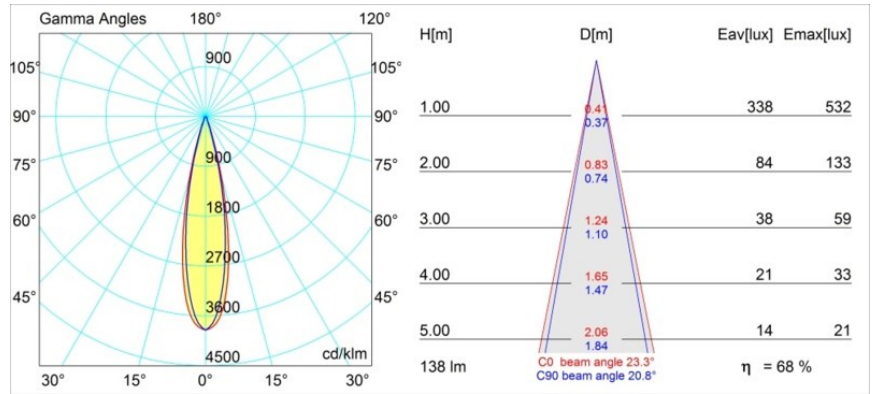

Distribution de Lumière & Schéma de Faisceau