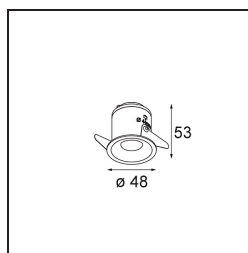

Date
Client
Projet
Type

Smart Cake Recessed 48 1x IP55 LED 3000K Medium DE Black Structure

Caractéristiques

Les 3 designs originaux, Smart Kup, Lotis et Cake, parviennent toujours à ravir les cœurs des designers d'intérieur. Et cela vaut pour la famille Smart entière. L'accessibilité et l'extrême polyvalence de Smart conviendront à n'en pas douter à toute création. Mélangez et associez l'éclairage d'ambiance, vers le haut et vers le bas, fixe ou réglable, une mosaïque de formes, de tailles, de couleurs et d'options de montage, et créez une installation fantaisiste.

Matériaux	12871032
Type de Source Lumineuse	LED
Type de LED	NICHIA GEN2
Technologie LED	LED de haute puissance
CRI	Min. 90
Température de Couleur	3000K
Durée de Vie	L80B20 à 50 000 heures
Ampoule incluse	Oui
Nombre de Sources Lumineuses	1
Groupement (SDCM)	3
Direction de la Lumière	Bas
Optique	Collimateur
Faisceau mesuré (°)	23,3
Tension d'Entrée	Driver à Courant Constant Requis
Classe Électrique	III
Indice de protection IP	55
Essai au fil incandescent (°C)	960
Intérieur/extérieur	Intérieur
Application	Plafond, Mur
Montage	Encastré
Taille de découpe (mm)	ø44
Profondeur de montage (mm)	60,0
Ajustabilité	Not Applicable
Distance avec l'Objet Éclairé (m)	0,1
Couleur Principale & Finition Principale	Noir, Structure
Poids brut (g)	141,0
Courant du driver (mA)	350 500
Min. forward voltage (Vf)	2,7 2,7
Max. forward voltage (Vf)	3,3 3,3
Connected load (W)	1,0 1,45
Flux lumineux par lampe (lm)	67 94
Efficacité (lm/W)	67 63
UGR	12 13