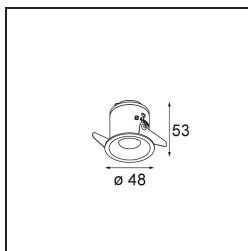

Specifications

Material	12871032
Tipo de fuente de luz	LED
Tipo de LED	NICHIA GEN2
Tecnología LED	LED de alta potencia
CRI	Min. 90
Temperatura del color	3000K
Vida Útil	L80B20 @50.000 horas
Lámpara Incluida	Sí
Número de fuentes de luz	1
Binning (SDCM)	3
Dirección de la luz	Directo
Óptica	Colimador
Ángulo de Apertura medido (°)	23,3
Voltaje de entrada	Driver de corriente constante requerido
Clasificación eléctrica	III
Clasificación del IP	55
Clasificación de hilo incandescente (°C)	960
Interio/Exterior	Interior
Aplicación	Techo, Pared
Montaje	Empotrado
Tamaño de corte (mm)	ø44
Profundidad de montaje (mm)	60,0
Ajustabilidad	Not Applicable
Distancia al objeto iluminado (m)	0,1
Color principal & Acabado principal	Negro, Estructura
Peso bruto (g)	141,0
Corriente de accionamiento (mA)	350 500
Min. forward voltage (Vf)	2,7 2,7
Max. forward voltage (Vf)	3,3 3,3
Connected load (W)	1,0 1,45
Flujo luminoso por lámpara (lm)	67 94
Eficacia (lm/W)	67 63