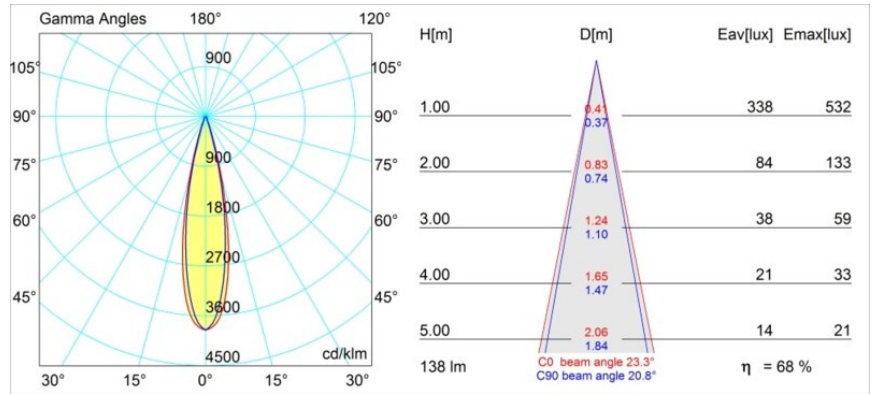

Light distribution & beam diagram