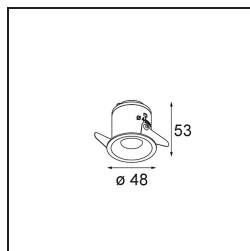

Specifications

Material	12871032
Tipo de fuente de luz	LED
Tipo de LED	NICHIA GEN2
Tecnología LED	LED de alta potencia
CRI	Min. 90
Temperatura del color	3000K
Vida Útil	L80B20 @50.000 horas
Lámpara Incluida	Sí
Número de fuentes de luz	1
Binning (SDCM)	3
Dirección de la luz	Directo
Óptica	Colimador
Ángulo de Apertura medido (°)	23,3
Voltaje de entrada	Driver de corriente constante requerido
Clasificación eléctrica	III
Clasificación del IP	55
Clasificación de hilo incandescente (°C)	960
Interio/Exterior	Interior
Aplicación	Techo, Pared
Montaje	Empotrado
Tamaño de corte (mm)	ø44
Profundidad de montaje (mm)	60,0
Ajustabilidad	Not Applicable
Distancia al objeto iluminado (m)	0,1
Color principal & Acabado principal	Negro, Estructura
Peso bruto (g)	141,0
Corriente de accionamiento (mA)	350 500
Min. forward voltage (Vf)	2,7 2,7
Max. forward voltage (Vf)	3,3 3,3
Connected load (W)	1,0 1,45
Flujo luminoso por lámpara (lm)	67 94
Eficacia (lm/W)	67 63