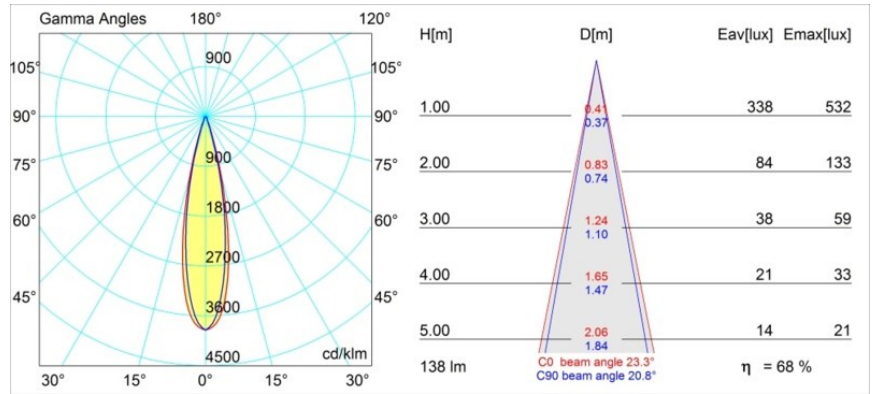

Lichtverteilung und Lichtverteilungskurve