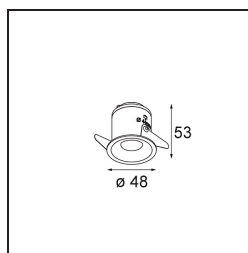

### Spezifikationen

Material	12871032
Typ der Lichtquelle	LED
LED Typ	NICHIA GEN2
LED-Technologie	Hochleistungs-LED
CRI	Min. 90
Farbtemperatur	3000K
Lebensdauer	L80 B20 bei 50.000 Stunden
Leuchtmittel enthalten	Ja
Anzahl Lichtquellen	1
Binning (SDCM)	3
Lichtrichtung	Abwärts
Optik	Kollimator
Gemessene Abstrahlwinkel (°)	23,3
Eingangsspannung	Konstantstrom-Treiber erforderlich
Schutzklasse	III
Schutzart	55
Glühdrahtprüfung (°C)	960
Innen/Außen	Innen
Anwendung	Decke, Wand
Montage	Einbau
Ausschnittgröße (mm)	ø44
Einbautiefe (mm)	60,0
Verstellbarkeit	Not Applicable
Abstand zum beleuchteten Objekt (m)	0,1
Primärfarbe & Primäres Finish	Schwarz, Strukturiert
Bruttogewicht (g)	141,0
Antriebsstrom (mA)	350      500
Min. forward voltage (Vf)	2,7      2,7
Max. forward voltage (Vf)	3,3      3,3
Connected load (W)	1,0      1,45
Lichtstrom pro Lampe (lm)	67      94
Effizienz (lm/W)	67      63
UGR	12      13