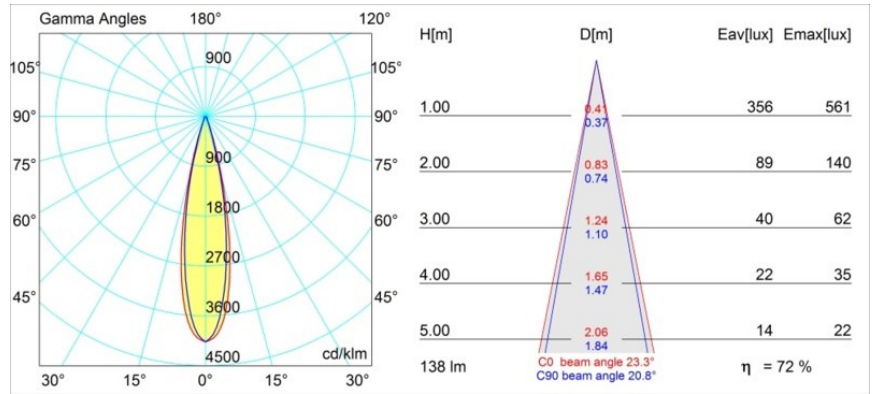

Lichtspreiding & Stralingsdiagram