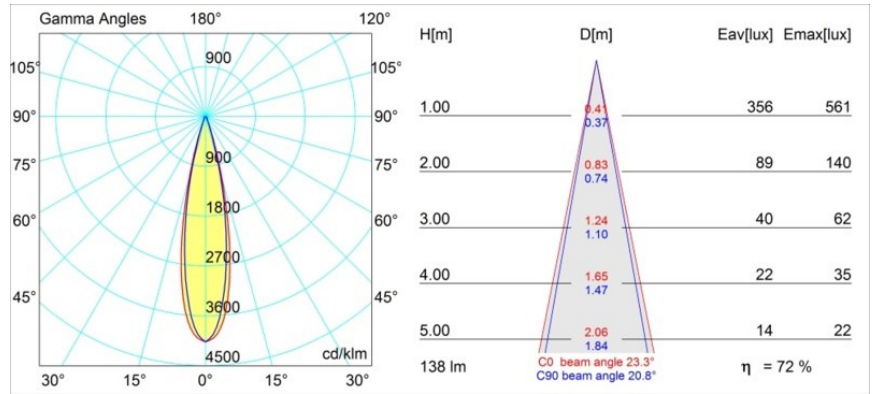

#### Specificaties

Materiaal	12871009
Type Lichtbron	LED
LED type	NICHIA GEN2
LED technologie	Led hoog vermogen
CRI	Min. 90
Kleurtemperatuur	3000K
Levensduur	L80B20 bij 50.000 Uur
Lamp inbegrepen	Ja
Aantal Lichtbronnen	1
Binning (SDCM)	3
Lichtrichting	Omlaag
Optisch	Collimator
Gemeten gradenbundel (°)	23,3
Ingangsspanning	Aandrijving Gelijkstroom Vereist
Elektriciteitsklasse	III
IP-klasse	55
Gloeidraadtest (°C)	960
Binnen/Buiten	Binnen
Toepassing	Plafond, Wand
Montage	Inbouw
Inbouwopening (mm)	ø44
Montagediepte (mm)	60,0
Verstelbaarheid	Not Applicable
Afstand tot Verlicht Voorwerp (m)	0,1
Primaire Kleur & Primaire Afwerking	Wit, Structuur
Brutogewicht (g)	141,0
Stroom driver (mA)	350      500
Min. forward voltage (Vf)	2,7      2,7
Max. forward voltage (Vf)	3,3      3,3
Connected load (W)	1,0      1,45
Lumenoutput per lampunit (lm)	71      99
Efficiëntie (lm/W)	71      66
UGR	12      14