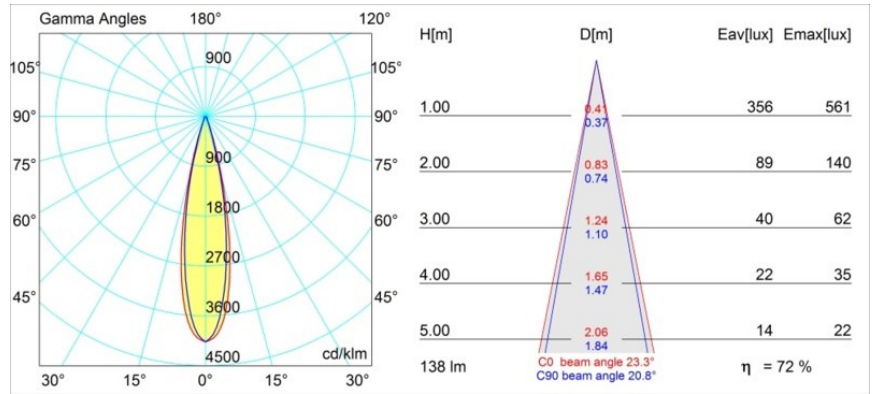

Distribution de Lumière & Schéma de Faisceau