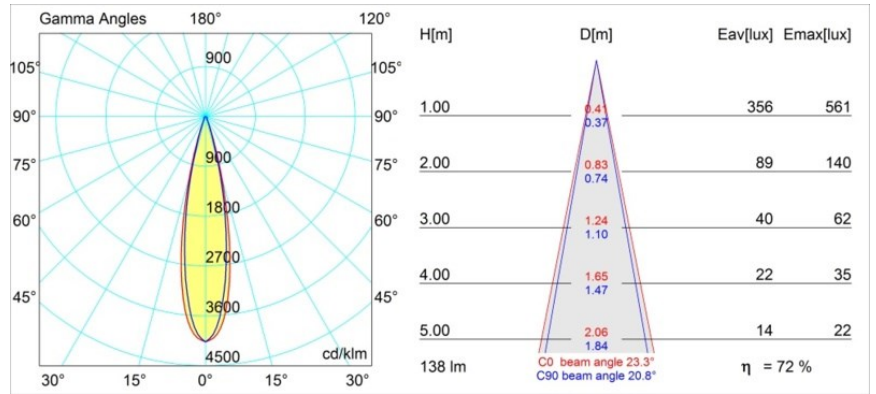

Light distribution & beam diagram