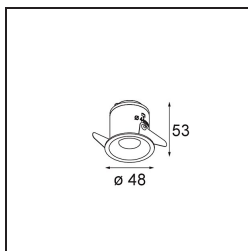

Date
Customer
Project
Type

Smart Cake Recessed 48 1x IP55 LED 3000K Medium DE White Structure

Specifications

Material	12871009
Tipo de fuente de luz	LED
Tipo de LED	NICHIA GEN2
Tecnología LED	LED de alta potencia
CRI	Min. 90
Temperatura del color	3000K
Vida Útil	L80B20 @50.000 horas
Lámpara Incluida	Sí
Número de fuentes de luz	1
Binning (SDCM)	3
Dirección de la luz	Directo
Óptica	Colimador
Ángulo de Apertura medido (°)	23,3
Voltaje de entrada	Driver de corriente constante requerido
Clasificación eléctrica	III
Clasificación del IP	55
Clasificación de hilo incandescente (°C)	960
Interio/Exterior	Interior
Aplicación	Techo, Pared
Montaje	Empotrado
Tamaño de corte (mm)	ø44
Profundidad de montaje (mm)	60,0
Ajustabilidad	Not Applicable
Distancia al objeto iluminado (m)	0,1
Color principal & Acabado principal	Blanco, Estructura
Peso bruto (g)	141,0
Corriente de accionamiento (mA)	350 500
Min. forward voltage (Vf)	2,7 2,7
Max. forward voltage (Vf)	3,3 3,3
Connected load (W)	1,0 1,45
Flujo luminoso por lámpara (lm)	71 99
Eficacia (lm/W)	71 66