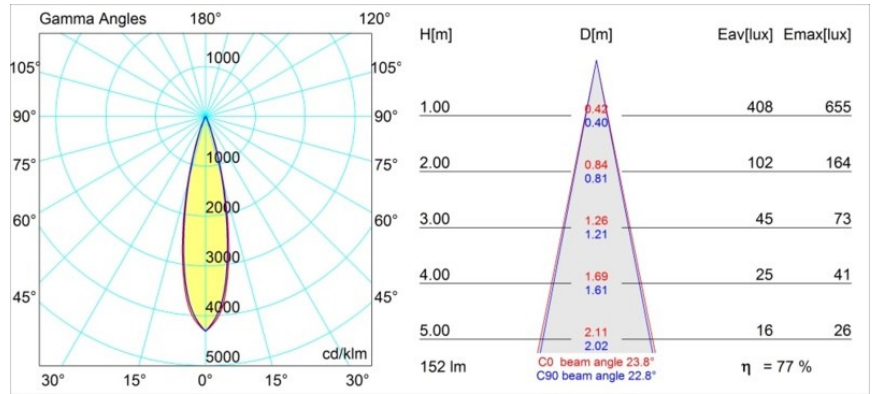

Lichtspreading & Stralingsdiagram