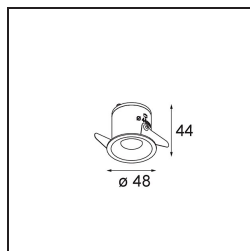

Datum
Klant
Project
Soort

Smart Cake Recessed 48 1x LED 4000K Medium DE Gold Matt

Specificaties

Materiaal	12870246
Type Lichtbron	LED
LED type	NICHIA
LED technologie	Led hoog vermogen
CRI	Min. 90
Kleurtemperatuur	4000K
Levensduur	L80B20 bij 50.000 Uur
Lamp inbegrepen	Ja
Aantal Lichtbronnen	1
Binning (SDCM)	3
Lichtrichting	Omlaag
Optisch	Collimator
Gemeten gradenbundel (°)	23,8
Ingangsspanning	Aandrijving Gelijkstroom Vereist
Elektriciteitsklasse	III
IP-klasse	20
Gloeidraadtest (°C)	960
Binnen/Buiten	Binnen
Toepassing	Plafond, Wand
Montage	Inbouw
Inbouwopening (mm)	ø44
Montagediepte (mm)	52,0
Verstelbaarheid	Not Applicable
Afstand tot Verlicht Voorwerp (m)	0,1
Primaire Kleur & Primaire Afwerking	Goud, Mat
Brutogewicht (g)	131,0
Stroom driver (mA)	350 500
Min. forward voltage (Vf)	2,5 2,5
Max. forward voltage (Vf)	3,0 3,0
Connected load (W)	1,0 1,5
Lumenoutput per lampunit (lm)	84 118
Efficiëntie (lm/W)	84 79
UGR	4 5