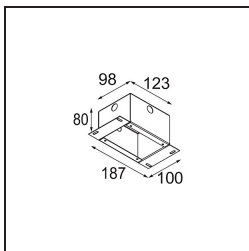

- **10889530** Installation Housing 123x100x80

Choose a required accessory