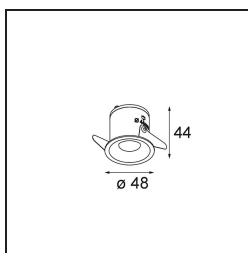

### Specifications

Materiale	12870246
Tipo di Sorgente	LED
Tipologia LED	NICHIA
Tecnologie LED	LED alta potenza
CRI	Min. 90
Temperatura di colore della luce	4000K
Vita utile	L80B20 @50.000 ore
Lampadina inclusa	Sì
Numero di fonte luminosa	1
Binning (SDCM)	3
Direzione della luce	Diretta
Ottiche	Collimatore
Fascio misurato (°)	23,8
Volt in ingresso	Necessario driver a corrente costante
Classificazione elettrica	III
Grado IP	20
Test filo a caldo (°C)	960
Interno/Esterno	Interno
Applicazione	Soffitto, Parete
Montaggio	Incassato
Foro d'incasso (mm)	44
Profondità di montaggio (mm)	52,0
Orientabilità	Not Applicable
Distanza dall'oggetto illuminato (m)	0,1
Colore primario & Finitura primaria	Oro, Opaca
Peso lordo (g)	131,0
Corrente di azionamento (mA)	350      500
Min. forward voltage (Vf)	2,5      2,5
Max. forward voltage (Vf)	3,0      3,0
Connected load (W)	1,0      1,5
Flusso luminoso per lampade (lm)	84      118
Efficienza (lm/W)	84      79
Livello abbagliamento	4      5