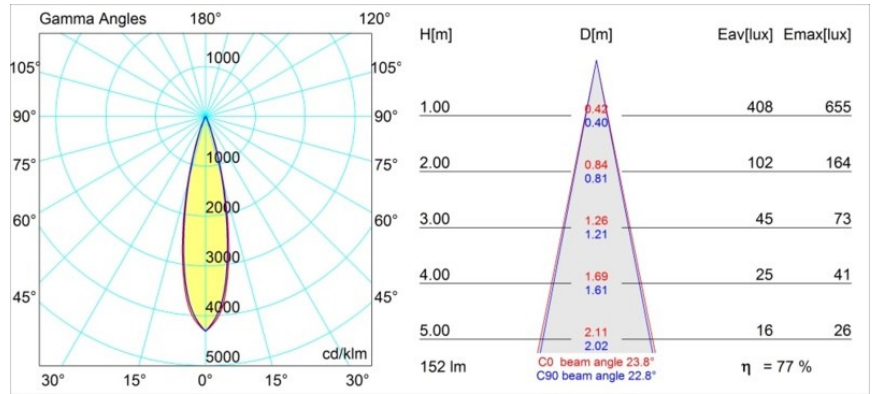

Light distribution & beam diagram