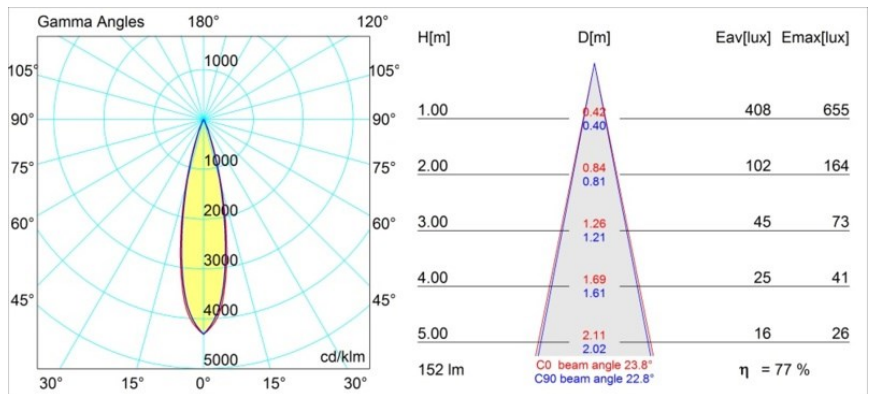

Distribution de Lumière & Schéma de Faisceau