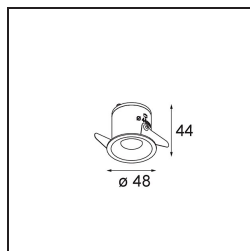

Date
Client
Projet
Type

Smart Cake Recessed 48 1x LED 4000K Medium DE Gold Matt

Caractéristiques

Les 3 designs originaux, Smart Kup, Lotis et Cake, parviennent toujours à ravir les cœurs des designers d'intérieur. Et cela vaut pour la famille Smart entière. L'accessibilité et l'extrême polyvalence de Smart conviendront à n'en pas douter à toute création. Mélangez et associez l'éclairage d'ambiance, vers le haut et vers le bas, fixe ou réglable, une mosaïque de formes, de tailles, de couleurs et d'options de montage, et créez une installation fantaisiste.

Matériaux	12870246
Type de Source Lumineuse	LED
Type de LED	NICHIA
Technologie LED	LED de haute puissance
CRI	Min. 90
Température de Couleur	4000K
Durée de Vie	L80B20 à 50 000 heures
Ampoule incluse	Oui
Nombre de Sources Lumineuses	1
Groupement (SDCM)	3
Direction de la Lumière	Bas
Optique	Collimateur
Faisceau mesuré (°)	23,8
Tension d'Entrée	Driver à Courant Constant Requis
Classe Électrique	III
Indice de protection IP	20
Essai au fil incandescent (°C)	960
Intérieur/extérieur	Intérieur
Application	Plafond, Mur
Montage	Encastré
Taille de découpe (mm)	44
Profondeur de montage (mm)	52,0
Ajustabilité	Not Applicable
Distance avec l'Objet Éclairé (m)	0,1
Couleur Principale & Finition Principale	Or, Mat
Poids brut (g)	131,0
Courant du driver (mA)	350 500
Min. forward voltage (Vf)	2,5 2,5
Max. forward voltage (Vf)	3,0 3,0
Connected load (W)	1,0 1,5
Flux lumineux par lampe (lm)	84 118
Efficacité (lm/W)	84 79
UGR	4 5