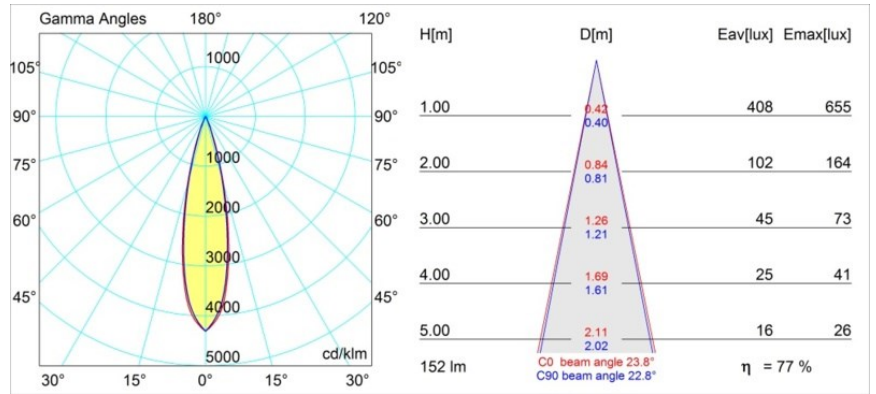

---

Índice de deslumbramiento	4	5
------------------------------	---	---

---

**TM30 & CRI diagram**

**Light distribution & beam diagram**

**Accesorios Decorativo**

- 13350009** Mask Smart 48 1x White Structure
- 13350032** Mask Smart 48 1x Black Structure
- 13350046** Mask Smart 48 1x Gold Matt