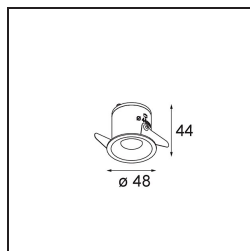

Date
Customer
Project
Type

*Smart Cake Recessed 48 1x LED 4000K Medium DE Gold Matt*

**Specifications**

Material	12870246
Tipo de fuente de luz	LED
Tipo de LED	NICHIA
Tecnología LED	LED de alta potencia
CRI	Min. 90
Temperatura del color	4000K
Vida Útil	L80B20 @50.000 horas
Lámpara Incluida	Sí
Número de fuentes de luz	1
Binning (SDCM)	3
Dirección de la luz	Directo
Óptica	Colimador
Ángulo de Apertura medido (°)	23,8
Voltaje de entrada	Driver de corriente constante requerido
Clasificación eléctrica	III
Clasificación del IP	20
Clasificación de hilo incandescente (°C)	960
Interio/Exterior	Interior
Aplicación	Techo, Pared
Montaje	Empotrado
Tamaño de corte (mm)	ø44
Profundidad de montaje (mm)	52,0
Ajustabilidad	Not Applicable
Distancia al objeto iluminado (m)	0,1
Color principal & Acabado principal	Oro, Mate
Peso bruto (g)	131,0
Corriente de accionamiento (mA)	350      500
Min. forward voltage (Vf)	2,5      2,5
Max. forward voltage (Vf)	3,0      3,0
Connected load (W)	1,0      1,5
Flujo luminoso por lámpara (lm)	84      118
Eficacia (lm/W)	84      79