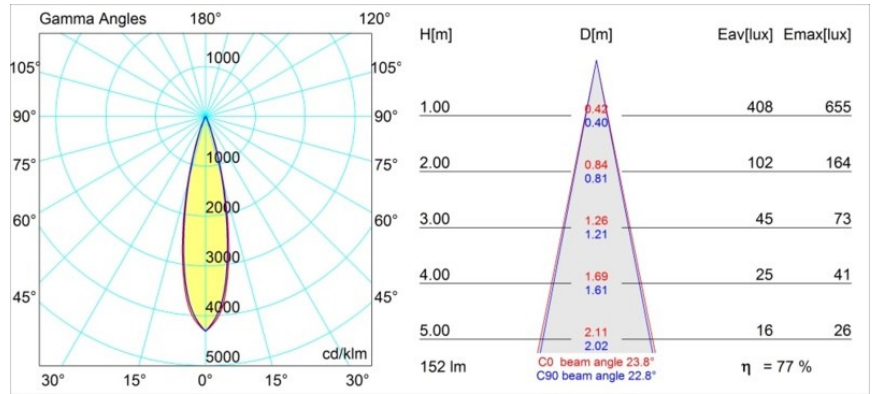

Lichtverteilung und Lichtverteilungskurve