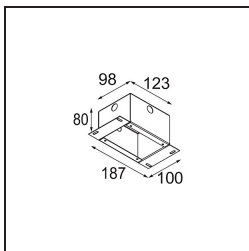

- **10889530** Installation Housing 123x100x80

Wählen Sie das benötigte Zubehör