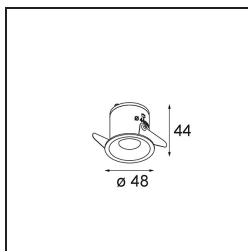

Datum
Kunde
Projekt
Art

Smart Cake Recessed 48 1x LED 4000K Medium DE Gold Matt

Spezifikationen

Material	12870246
Typ der Lichtquelle	LED
LED Typ	NICHIA
LED-Technologie	Hochleistungs-LED
CRI	Min. 90
Farbtemperatur	4000K
Lebensdauer	L80 B20 bei 50.000 Stunden
Leuchtmittel enthalten	Ja
Anzahl Lichtquellen	1
Binning (SDCM)	3
Lichtrichtung	Abwärts
Optik	Kollimator
Gemessene Abstrahlwinkel (°)	23,8
Eingangsspannung	Konstantstrom-Treiber erforderlich
Schutzklasse	III
Schutzart	20
Glühdrahtprüfung (°C)	960
Innen/Außen	Innen
Anwendung	Decke, Wand
Montage	Einbau
Ausschnittgröße (mm)	ø44
Einbautiefe (mm)	52,0
Verstellbarkeit	Not Applicable
Abstand zum beleuchteten Objekt (m)	0,1
Primärfarbe & Primäres Finish	Gold, Matt
Bruttogewicht (g)	131,0
Antriebsstrom (mA)	350 500
Min. forward voltage (Vf)	2,5 2,5
Max. forward voltage (Vf)	3,0 3,0
Connected load (W)	1,0 1,5
Lichtstrom pro Lampe (lm)	84 118
Effizienz (lm/W)	84 79
UGR	4 5