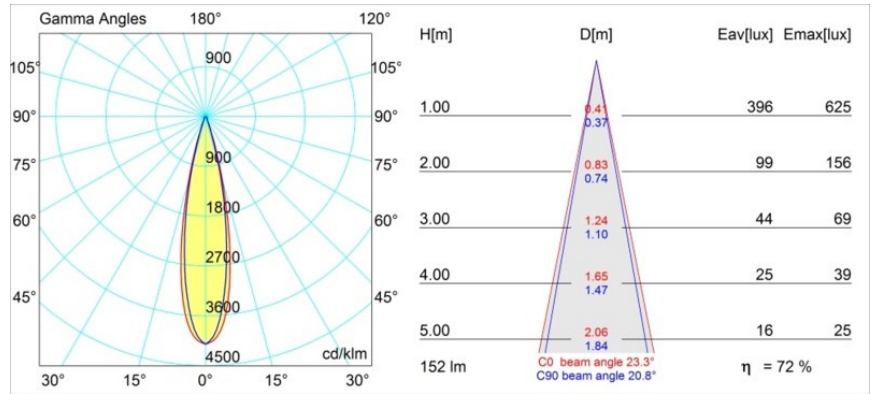

Lichtspreading & Stralingsdiagram