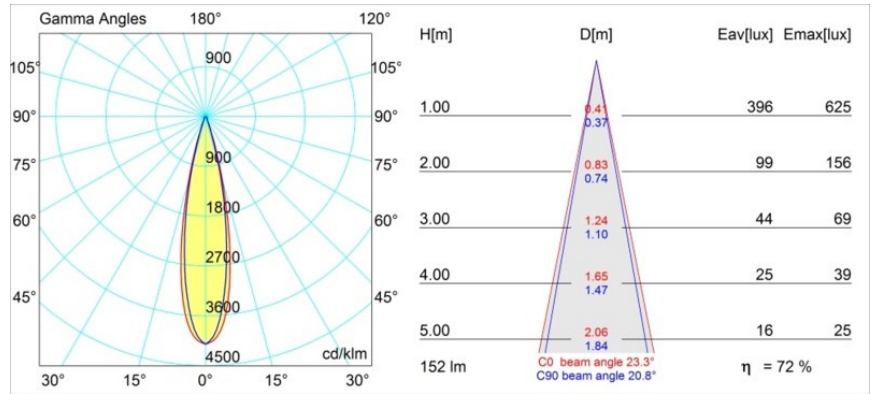

#### Specificaties

Materiaal	12870232
Type Lichtbron	LED
LED type	NICHIA
LED technologie	Led hoog vermogen
CRI	Min. 90
Kleurtemperatuur	4000K
Levensduur	L80B20 bij 50.000 Uur
Lamp inbegrepen	Ja
Aantal Lichtbronnen	1
Binning (SDCM)	3
Lichtrichting	Omlaag
Optisch	Collimator
Gemeten gradenbundel (°)	23,3
Ingangsspanning	Aandrijving Gelijkstroom Vereist
Elektriciteitsklasse	III
IP-klasse	20
Gloeidraadtest (°C)	960
Binnen/Buiten	Binnen
Toepassing	Plafond, Wand
Montage	Inbouw
Inbouwopening (mm)	Ø44
Montagediepte (mm)	52,0
Verstelbaarheid	Not Applicable
Afstand tot Verlicht Voorwerp (m)	0,1
Primaire Kleur & Primaire Afwerking	Zwart, Structuur
Brutogewicht (g)	131,0
Stroom driver (mA)	350      500
Min. forward voltage (Vf)	2,5      2,5
Max. forward voltage (Vf)	3,0      3,0
Connected load (W)	1,0      1,5
Lumenoutput per lampunit (lm)	79      111
Efficiëntie (lm/W)	79      74
UGR	13      14

**TM30 & CRI Diagrammen**

**Lichtspreading & Stralingsdiagram**

Diagrammen