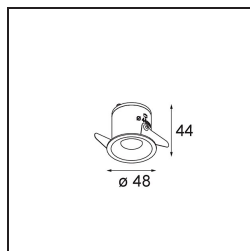

#### Specificaties

Materiaal	12870232
Type Lichtbron	LED
LED type	NICHIA
LED technologie	Led hoog vermogen
CRI	Min. 90
Kleurtemperatuur	4000K
Levensduur	L80B20 bij 50.000 Uur
Lamp inbegrepen	Ja
Aantal Lichtbronnen	1
Binning (SDCM)	3
Lichtrichting	Omlaag
Optisch	Collimator
Gemeten gradenbundel (°)	23,3
Ingangsspanning	Aandrijving Gelijkstroom Vereist
Elektriciteitsklasse	III
IP-klasse	20
Gloeidraadtest (°C)	960
Binnen/Buiten	Binnen
Toepassing	Plafond, Wand
Montage	Inbouw
Inbouwopening (mm)	Ø44
Montagediepte (mm)	52,0
Verstelbaarheid	Not Applicable
Afstand tot Verlicht Voorwerp (m)	0,1
Primaire Kleur & Primaire Afwerking	Zwart, Structuur
Brutogewicht (g)	131,0
Stroom driver (mA)	350      500
Min. forward voltage (Vf)	2,5      2,5
Max. forward voltage (Vf)	3,0      3,0
Connected load (W)	1,0      1,5
Lumenoutput per lampunit (lm)	79      111
Efficiëntie (lm/W)	79      74
UGR	13      14