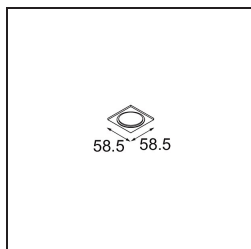

Decoratieve Accessoires

- **13350009** Mask Smart 48 1x White Structure
- **13350032** Mask Smart 48 1x Black Structure
- **13350046** Mask Smart 48 1x Gold Matt