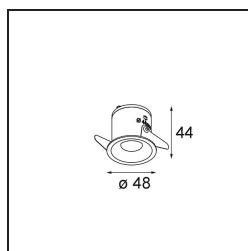

Datum
Klant
Project
Soort

Smart Cake Recessed 48 1x LED 4000K Medium DE Black Structure

Specificaties

Materiaal	12870232
Type Lichtbron	LED
LED type	NICHIA
LED technologie	Led hoog vermogen
CRI	Min. 90
Kleurtemperatuur	4000K
Levensduur	L80B20 bij 50.000 Uur
Lamp inbegrepen	Ja
Aantal Lichtbronnen	1
Binning (SDCM)	3
Lichtrichting	Omlaag
Optisch	Collimator
Gemeten gradenbundel (°)	23,3
Ingangsspanning	Aandrijving Gelijkstroom Vereist
Elektriciteitsklasse	III
IP-klasse	20
Gloeidraadtest (°C)	960
Binnen/Buiten	Binnen
Toepassing	Plafond, Wand
Montage	Inbouw
Inbouwopening (mm)	Ø44
Montagediepte (mm)	52,0
Verstelbaarheid	Not Applicable
Afstand tot Verlicht Voorwerp (m)	0,1
Primaire Kleur & Primaire Afwerking	Zwart, Structuur
Brutogewicht (g)	131,0
Stroom driver (mA)	350 500
Min. forward voltage (Vf)	2,5 2,5
Max. forward voltage (Vf)	3,0 3,0
Connected load (W)	1,0 1,5
Lumenoutput per lampunit (lm)	79 111
Efficiëntie (lm/W)	79 74
UGR	13 14