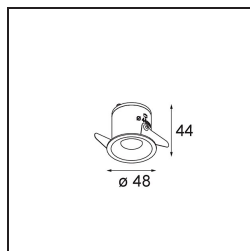

#### Spezifikationen

Material	12870232
Typ der Lichtquelle	LED
LED Typ	NICHIA
LED-Technologie	Hochleistungs-LED
CRI	Min. 90
Farbtemperatur	4000K
Lebensdauer	L80 B20 bei 50.000 Stunden
Leuchtmittel enthalten	Ja
Anzahl Lichtquellen	1
Binning (SDCM)	3
Lichtrichtung	Abwärts
Optik	Kollimator
Gemessene Abstrahlwinkel (°)	23,3
Eingangsspannung	Konstantstrom-Treiber erforderlich
Schutzklasse	III
Schutzart	20
Glühdrahtprüfung (°C)	960
Innen/Außen	Innen
Anwendung	Decke, Wand
Montage	Einbau
Ausschnittgröße (mm)	ø44
Einbautiefe (mm)	52,0
Verstellbarkeit	Not Applicable
Abstand zum beleuchteten Objekt (m)	0,1
Primärfarbe & Primäres Finish	Schwarz, Strukturiert
Bruttogewicht (g)	131,0
Antriebsstrom (mA)	350      500
Min. forward voltage (Vf)	2,5      2,5
Max. forward voltage (Vf)	3,0      3,0
Connected load (W)	1,0      1,5
Lichtstrom pro Lampe (lm)	79      111
Effizienz (lm/W)	79      74
UGR	13      14