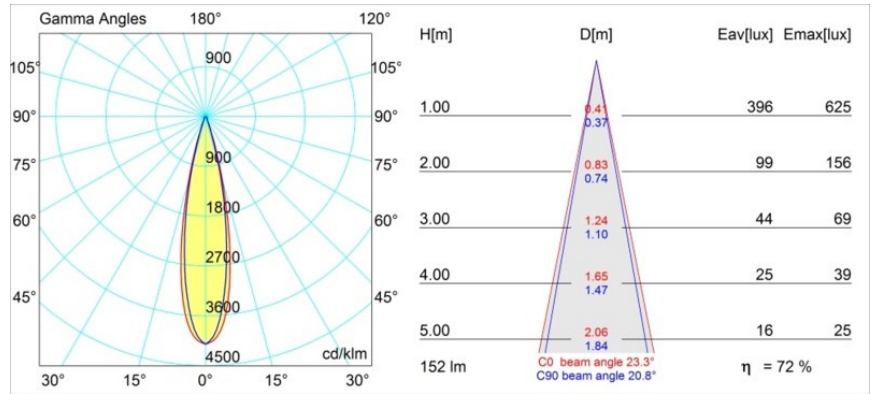

Lichtverteilung und Lichtverteilungskurve