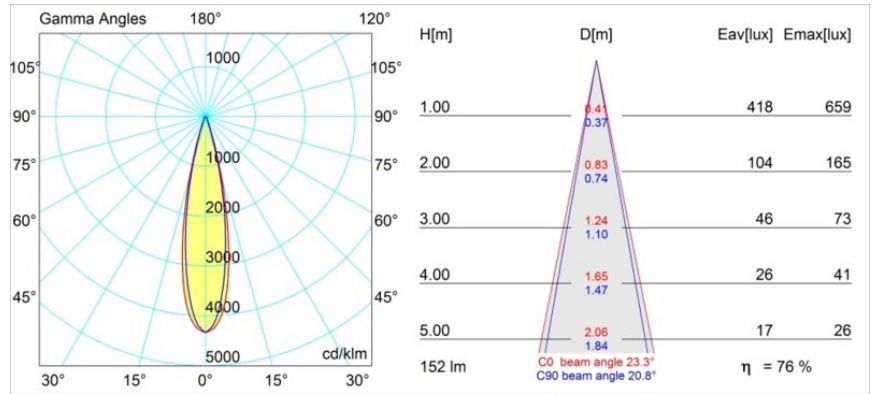

#### Specificaties

Materiaal	12870209
Type Lichtbron	LED
LED type	NICHIA
LED technologie	Led hoog vermogen
CRI	Min. 90
Kleurtemperatuur	4000K
Levensduur	L80B20 bij 50.000 Uur
Lamp inbegrepen	Ja
Aantal Lichtbronnen	1
Binning (SDCM)	3
Lichtrichting	Omlaag
Optisch	Collimator
Gemeten gradenbundel (°)	23,3
Ingangsspanning	Aandrijving Gelijkstroom Vereist
Elektriciteitsklasse	III
IP-klasse	20
Gloeidraadtest (°C)	960
Binnen/Buiten	Binnen
Toepassing	Plafond, Wand
Montage	Inbouw
Inbouwopening (mm)	ø44
Montagediepte (mm)	52,0
Verstelbaarheid	Not Applicable
Afstand tot Verlicht Voorwerp (m)	0,1
Primaire Kleur & Primaire Afwerking	Wit, Structuur
Brutogewicht (g)	131,0
Stroom driver (mA)	350      500
Min. forward voltage (Vf)	2,5      2,5
Max. forward voltage (Vf)	3,0      3,0
Connected load (W)	1,0      1,5
Lumenoutput per lampunit (lm)	83      117
Efficiëntie (lm/W)	83      78
UGR	13      14

**TM30 & CRI Diagrammen**

**Lichtspreiding & Stralingsdiagram**

Diagrammen