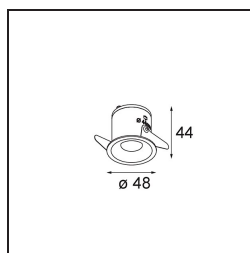

#### Specificaties

Materiaal	12870209
Type Lichtbron	LED
LED type	NICHIA
LED technologie	Led hoog vermogen
CRI	Min. 90
Kleurtemperatuur	4000K
Levensduur	L80B20 bij 50.000 Uur
Lamp inbegrepen	Ja
Aantal Lichtbronnen	1
Binning (SDCM)	3
Lichtrichting	Omlaag
Optisch	Collimator
Gemeten gradenbundel (°)	23,3
Ingangsspanning	Aandrijving Gelijkstroom Vereist
Elektriciteitsklasse	III
IP-klasse	20
Gloeidraadtest (°C)	960
Binnen/Buiten	Binnen
Toepassing	Plafond, Wand
Montage	Inbouw
Inbouwopening (mm)	ø44
Montagediepte (mm)	52,0
Verstelbaarheid	Not Applicable
Afstand tot Verlicht Voorwerp (m)	0,1
Primaire Kleur & Primaire Afwerking	Wit, Structuur
Brutogewicht (g)	131,0
Stroom driver (mA)	350      500
Min. forward voltage (Vf)	2,5      2,5
Max. forward voltage (Vf)	3,0      3,0
Connected load (W)	1,0      1,5
Lumenoutput per lampunit (lm)	83      117
Efficiëntie (lm/W)	83      78
UGR	13      14