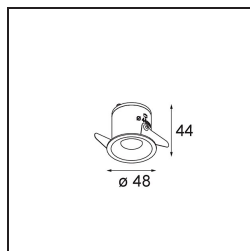

Date
Client
Projet
Type

Smart Cake Recessed 48 1x LED 4000K Medium DE White Structure

Caractéristiques

Les 3 designs originaux, Smart Kup, Lotis et Cake, parviennent toujours à ravir les cœurs des designers d'intérieur. Et cela vaut pour la famille Smart entière. L'accessibilité et l'extrême polyvalence de Smart conviendront à n'en pas douter à toute création. Mélangez et associez l'éclairage d'ambiance, vers le haut et vers le bas, fixe ou réglable, une mosaïque de formes, de tailles, de couleurs et d'options de montage, et créez une installation fantaisiste.

Matériaux	12870209
Type de Source Lumineuse	LED
Type de LED	NICHIA
Technologie LED	LED de haute puissance
CRI	Min. 90
Température de Couleur	4000K
Durée de Vie	L80B20 à 50 000 heures
Ampoule incluse	Oui
Nombre de Sources Lumineuses	1
Groupement (SDCM)	3
Direction de la Lumière	Bas
Optique	Collimateur
Faisceau mesuré (°)	23,3
Tension d'Entrée	Driver à Courant Constant Requis
Classe Électrique	III
Indice de protection IP	20
Essai au fil incandescent (°C)	960
Intérieur/extérieur	Intérieur
Application	Plafond, Mur
Montage	Encastré
Taille de découpe (mm)	ø44
Profondeur de montage (mm)	52,0
Ajustabilité	Not Applicable
Distance avec l'Objet Éclairé (m)	0,1
Couleur Principale & Finition Principale	Blanc, Structure
Poids brut (g)	131,0
Courant du driver (mA)	350 500
Min. forward voltage (Vf)	2,5 2,5
Max. forward voltage (Vf)	3,0 3,0
Connected load (W)	1,0 1,5
Flux lumineux par lampe (lm)	83 117
Efficacité (lm/W)	83 78
UGR	13 14