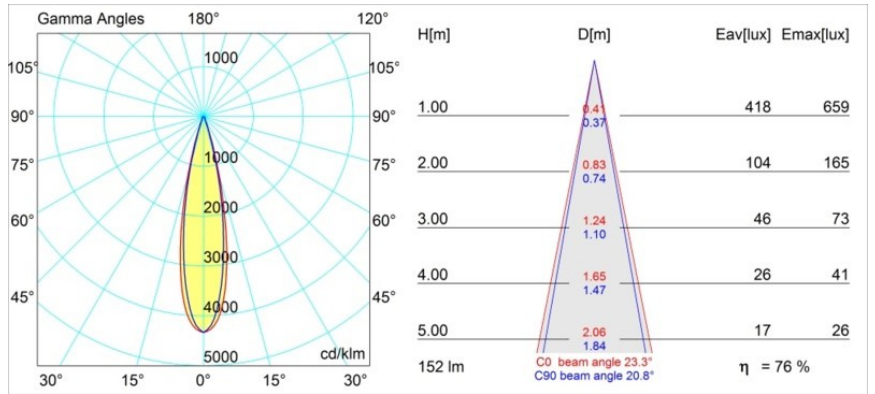

Distribution de Lumière & Schéma de Faisceau