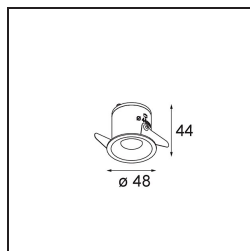

Datum
Klant
Project
Soort

Smart Cake Recessed 48 1x LED 2700K Medium DE Gold Matt

Specificaties

Materiaal	12870146
Type Lichtbron	LED
LED type	NICHIA GEN2
LED technologie	Led hoog vermogen
CRI	Min. 90
Kleurtemperatuur	2700K
Levensduur	L80B20 bij 50.000 Uur
Lamp inbegrepen	Ja
Aantal Lichtbronnen	1
Binning (SDCM)	3
Lichtrichting	Omlaag
Optisch	Collimator
Gemeten gradenbundel (°)	23,8
Ingangsspanning	Aandrijving Gelijkstroom Vereist
Elektriciteitsklasse	III
IP-klasse	20
Gloeidraadtest (°C)	960
Binnen/Buiten	Binnen
Toepassing	Plafond, Wand
Montage	Inbouw
Inbouwopening (mm)	Ø44
Montagediepte (mm)	52,0
Verstelbaarheid	Not Applicable
Afstand tot Verlicht Voorwerp (m)	0,1
Primaire Kleur & Primaire Afwerking	Goud, Mat
Brutogewicht (g)	131,0
Stroom driver (mA)	350 500
Min. forward voltage (Vf)	2,7 2,7
Max. forward voltage (Vf)	3,3 3,3
Connected load (W)	1,0 1,45
Lumenoutput per lampunit (lm)	72 102
Efficiëntie (lm/W)	72 68
UGR	3 5