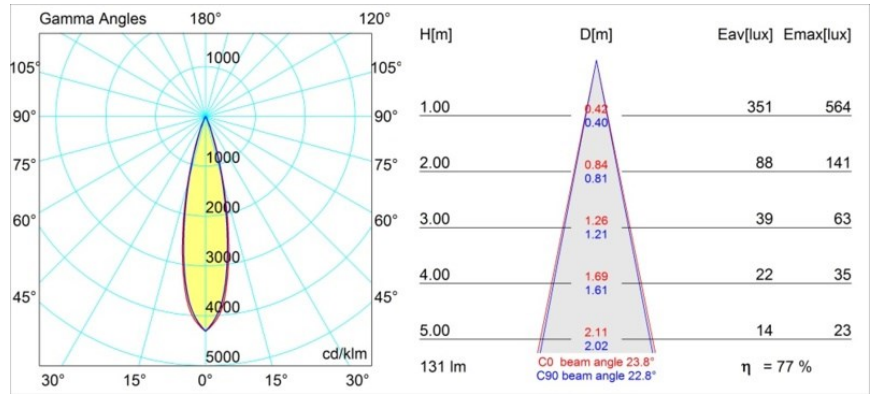

Lichtspreiding & Stralingsdiagram