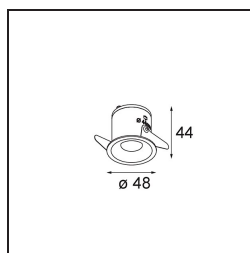

### Specifications

Materiale	12870146
Tipo di Sorgente	LED
Tipologia LED	NICHIA GEN2
Tecnologie LED	LED alta potenza
CRI	Min. 90
Temperatura di colore della luce	2700K
Vita utile	L80B20 @50.000 ore
Lampadina inclusa	Sì
Numero di fonte luminosa	1
Binning (SDCM)	3
Direzione della luce	Diretta
Ottiche	Collimatore
Fascio misurato (°)	23,8
Volt in ingresso	Necessario driver a corrente costante
Classificazione elettrica	III
Grado IP	20
Test filo a caldo (°C)	960
Interno/Esterno	Interno
Applicazione	Soffitto, Parete
Montaggio	Incassato
Foro d'incasso (mm)	44
Profondità di montaggio (mm)	52,0
Orientabilità	Not Applicable
Distanza dall'oggetto illuminato (m)	0,1
Colore primario & Finitura primaria	Oro, Opaca
Peso lordo (g)	131,0
Corrente di azionamento (mA)	350      500
Min. forward voltage (Vf)	2,7      2,7
Max. forward voltage (Vf)	3,3      3,3
Connected load (W)	1,0      1,45
Flusso luminoso per lampade (lm)	72      102
Efficienza (lm/W)	72      68
Livello abbagliamento	3      5