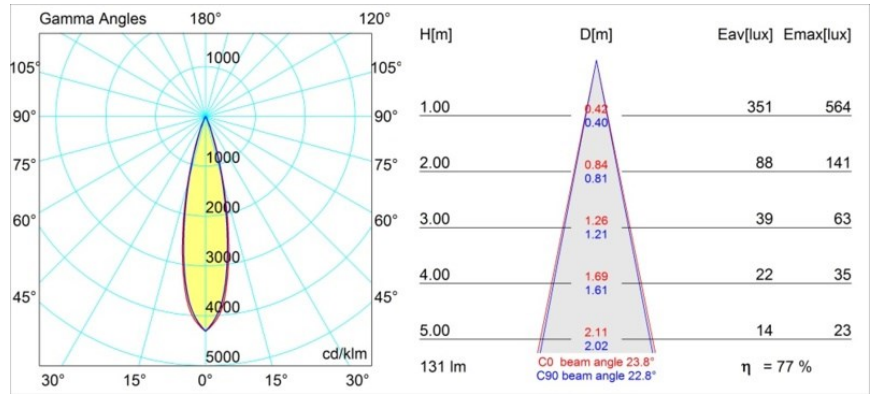

Light distribution & beam diagram