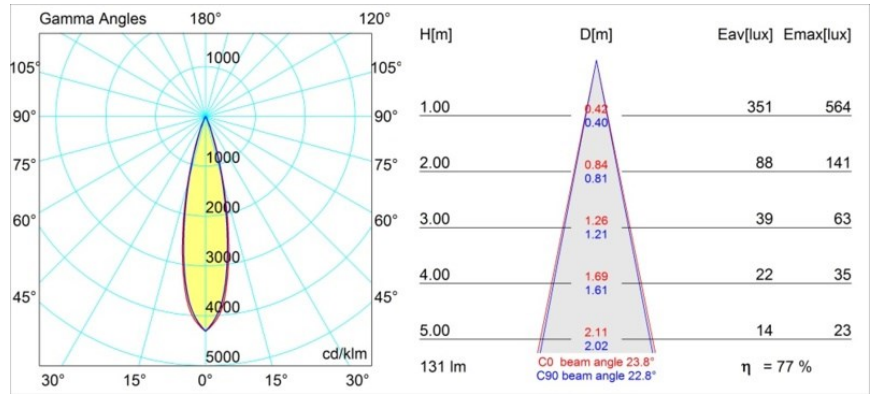

Lichtverteilung und Lichtverteilungskurve

Diagramm