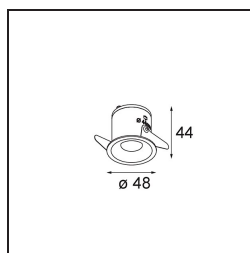

### Spezifikationen

Material	12870146
Typ der Lichtquelle	LED
LED Typ	NICHIA GEN2
LED-Technologie	Hochleistungs-LED
CRI	Min. 90
Farbtemperatur	2700K
Lebensdauer	L80 B20 bei 50.000 Stunden
Leuchtmittel enthalten	Ja
Anzahl Lichtquellen	1
Binning (SDCM)	3
Lichtrichtung	Abwärts
Optik	Kollimator
Gemessene Abstrahlwinkel (°)	23,8
Eingangsspannung	Konstantstrom-Treiber erforderlich
Schutzklasse	III
Schutzart	20
Glühdrahtprüfung (°C)	960
Innen/Außen	Innen
Anwendung	Decke, Wand
Montage	Einbau
Ausschnittgröße (mm)	ø44
Einbautiefe (mm)	52,0
Verstellbarkeit	Not Applicable
Abstand zum beleuchteten Objekt (m)	0,1
Primärfarbe & Primäres Finish	Gold, Matt
Bruttogewicht (g)	131,0
Antriebsstrom (mA)	350      500
Min. forward voltage (Vf)	2,7      2,7
Max. forward voltage (Vf)	3,3      3,3
Connected load (W)	1,0      1,45
Lichtstrom pro Lampe (lm)	72      102
Effizienz (lm/W)	72      68
UGR	3      5