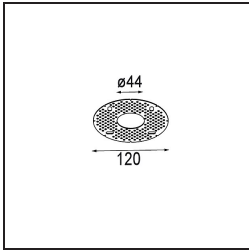

Accesorios Instalación

- **12293730** Plaster Kit 44 1x