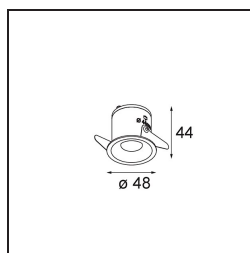

#### Specifications

Material	12870132
Tipo de fuente de luz	LED
Tipo de LED	NICHIA GEN2
Tecnología LED	LED de alta potencia
CRI	Min. 90
Temperatura del color	2700K
Vida Útil	L80B20 @50.000 horas
Lámpara Incluida	Sí
Número de fuentes de luz	1
Binning (SDCM)	3
Dirección de la luz	Directo
Óptica	Colimador
Ángulo de Apertura medido (°)	23,3
Voltaje de entrada	Driver de corriente constante requerido
Clasificación eléctrica	III
Clasificación del IP	20
Clasificación de hilo incandescente (°C)	960
Interio/Exterior	Interior
Aplicación	Techo, Pared
Montaje	Empotrado
Tamaño de corte (mm)	44
Profundidad de montaje (mm)	52,0
Ajustabilidad	Not Applicable
Distancia al objeto iluminado (m)	0,1
Color principal & Acabado principal	Negro, Estructura
Peso bruto (g)	131,0
Corriente de accionamiento (mA)	350      500
Min. forward voltage (Vf)	2,7      2,7
Max. forward voltage (Vf)	3,3      3,3
Connected load (W)	1,0      1,45
Flujo luminoso por lámpara (lm)	68      95
Eficacia (lm/W)	68      64