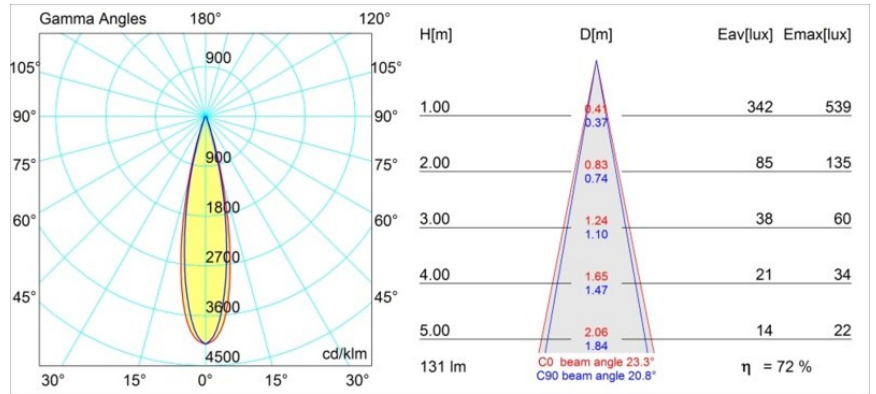

Light distribution & beam diagram