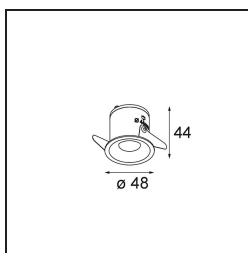

Specifications

Materiale	12870109
Tipo di Sorgente	LED
Tipologia LED	NICHIA GEN2
Tecnologie LED	LED alta potenza
CRI	Min. 90
Temperatura di colore della luce	2700K
Vita utile	L80B20 @50.000 ore
Lampadina inclusa	Sì
Numero di fonte luminosa	1
Binning (SDCM)	3
Direzione della luce	Diretta
Ottiche	Collimatore
Fascio misurato (°)	23,3
Volt in ingresso	Necessario driver a corrente costante
Classificazione elettrica	III
Grado IP	20
Test filo a caldo (°C)	960
Interno/Esterno	Interno
Applicazione	Soffitto, Parete
Montaggio	Incassato
Foro d'incasso (mm)	44
Profondità di montaggio (mm)	52,0
Orientabilità	Not Applicable
Distanza dall'oggetto illuminato (m)	0,1
Colore primario & Finitura primaria	Bianco, Strutturata
Peso lordo (g)	131,0
Corrente di azionamento (mA)	350 500
Min. forward voltage (Vf)	2,7 2,7
Max. forward voltage (Vf)	3,3 3,3
Connected load (W)	1,0 1,45
Flusso luminoso per lampade (lm)	71 101
Efficienza (lm/W)	71 67
Livello abbagliamento	12 14