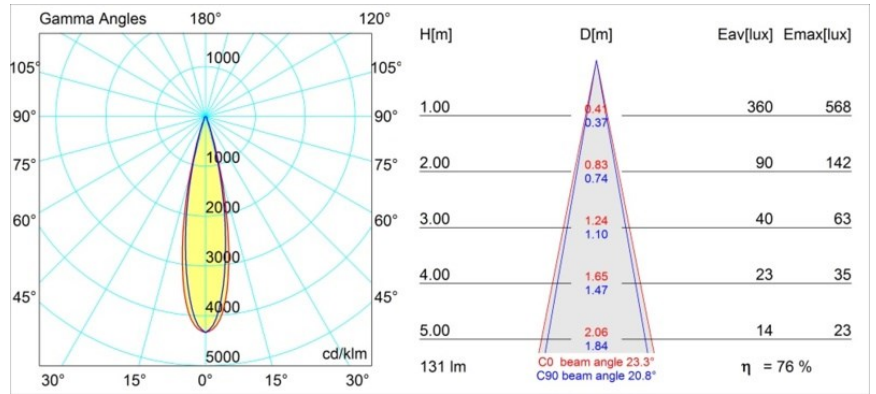

Light distribution & beam diagram