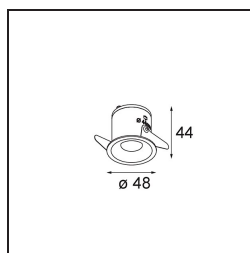

Date
Customer
Project
Type

Smart Cake Recessed 48 1x LED 2700K Medium DE White Structure

Specifications

Material	12870109
Tipo de fuente de luz	LED
Tipo de LED	NICHIA GEN2
Tecnología LED	LED de alta potencia
CRI	Min. 90
Temperatura del color	2700K
Vida Útil	L80B20 @50.000 horas
Lámpara Incluida	Sí
Número de fuentes de luz	1
Binning (SDCM)	3
Dirección de la luz	Directo
Óptica	Colimador
Ángulo de Apertura medido (°)	23,3
Voltaje de entrada	Driver de corriente constante requerido
Clasificación eléctrica	III
Clasificación del IP	20
Clasificación de hilo incandescente (°C)	960
Interio/Exterior	Interior
Aplicación	Techo, Pared
Montaje	Empotrado
Tamaño de corte (mm)	ø44
Profundidad de montaje (mm)	52,0
Ajustabilidad	Not Applicable
Distancia al objeto iluminado (m)	0,1
Color principal & Acabado principal	Blanco, Estructura
Peso bruto (g)	131,0
Corriente de accionamiento (mA)	350 500
Min. forward voltage (Vf)	2,7 2,7
Max. forward voltage (Vf)	3,3 3,3
Connected load (W)	1,0 1,45
Flujo luminoso por lámpara (lm)	71 101
Eficacia (lm/W)	71 67