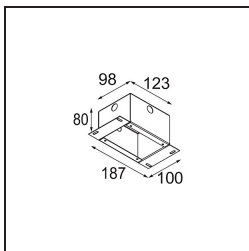

- **10889530** Installation Housing 123x100x80

■ Kies een vereist accessoire