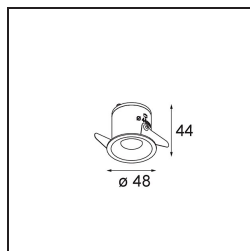

### Specificaties

|                                     |                                  |
|-------------------------------------|----------------------------------|
| Materiaal                           | 12870046                         |
| Type Lichtbron                      | LED                              |
| LED type                            | NICHIA GEN2                      |
| LED technologie                     | Led hoog vermogen                |
| CRI                                 | Min. 90                          |
| Kleurtemperatuur                    | 3000K                            |
| Levensduur                          | L80B20 bij 50.000 Uur            |
| Lamp inbegrepen                     | Ja                               |
| Aantal Lichtbronnen                 | 1                                |
| Binning (SDCM)                      | 3                                |
| Lichtrichting                       | Omlaag                           |
| Optisch                             | Collimator                       |
| Gemeten gradenbundel (°)            | 23,8                             |
| Ingangsspanning                     | Aandrijving Gelijkstroom Vereist |
| Elektriciteitsklasse                | III                              |
| IP-klasse                           | 20                               |
| Gloeidraadtest (°C)                 | 960                              |
| Binnen/Buiten                       | Binnen                           |
| Toepassing                          | Plafond, Wand                    |
| Montage                             | Inbouw                           |
| Inbouwopening (mm)                  | Ø44                              |
| Montagediepte (mm)                  | 52,0                             |
| Verstelbaarheid                     | Not Applicable                   |
| Afstand tot Verlicht Voorwerp (m)   | 0,1                              |
| Primaire Kleur & Primaire Afwerking | Goud, Mat                        |
| Brutogewicht (g)                    | 131,0                            |
| Stroom driver (mA)                  | 350      500                     |
| Min. forward voltage (Vf)           | 2,7      2,7                     |
| Max. forward voltage (Vf)           | 3,3      3,3                     |
| Connected load (W)                  | 1,0      1,45                    |
| Lumenoutput per lampunit (lm)       | 76      107                      |
| Efficiëntie (lm/W)                  | 76      72                       |
| UGR                                 | 4      5                         |