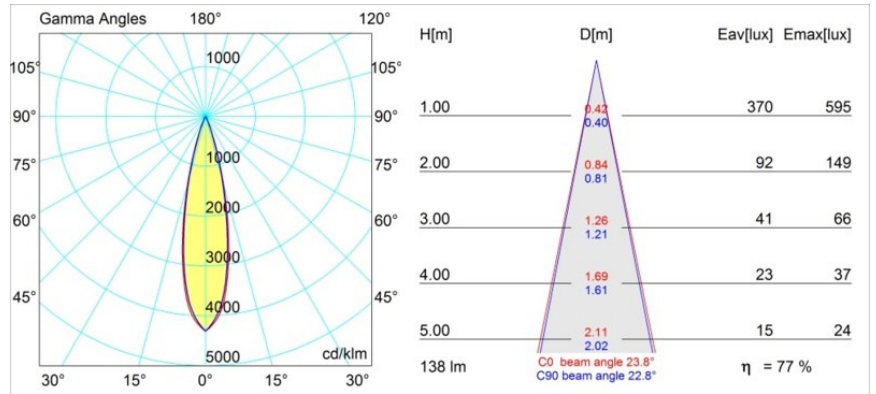

Lichtspreiding & Stralingsdiagram