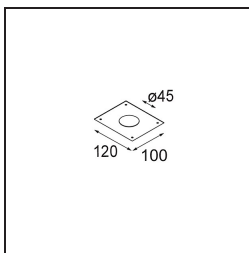

- **12290730** Plaster Kit 100x120-45 1x