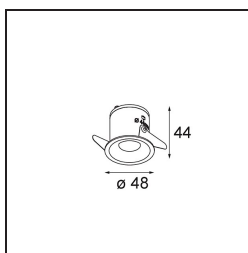

Date
Customer
Project
Type

Smart Cake Recessed 48 1x LED 3000K Medium DE Gold Matt

Specifications

Materiale	12870046
Tipo di Sorgente	LED
Tipologia LED	NICHIA GEN2
Tecnologie LED	LED alta potenza
CRI	Min. 90
Temperatura di colore della luce	3000K
Vita utile	L80B20 @50.000 ore
Lampadina inclusa	Sì
Numero di fonte luminosa	1
Binning (SDCM)	3
Direzione della luce	Diretta
Ottiche	Collimatore
Fascio misurato (°)	23,8
Volt in ingresso	Necessario driver a corrente costante
Classificazione elettrica	III
Grado IP	20
Test filo a caldo (°C)	960
Interno/Esterno	Interno
Applicazione	Soffitto, Parete
Montaggio	Incassato
Foro d'incasso (mm)	44
Profondità di montaggio (mm)	52,0
Orientabilità	Not Applicable
Distanza dall'oggetto illuminato (m)	0,1
Colore primario & Finitura primaria	Oro, Opaca
Peso lordo (g)	131,0
Corrente di azionamento (mA)	350 500
Min. forward voltage (Vf)	2,7 2,7
Max. forward voltage (Vf)	3,3 3,3
Connected load (W)	1,0 1,45
Flusso luminoso per lampade (lm)	76 107
Efficienza (lm/W)	76 72
Livello abbagliamento	4 5