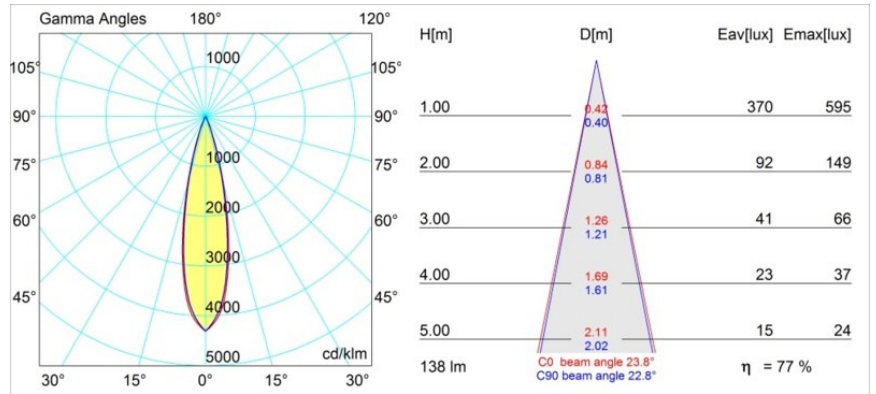

Light distribution & beam diagram