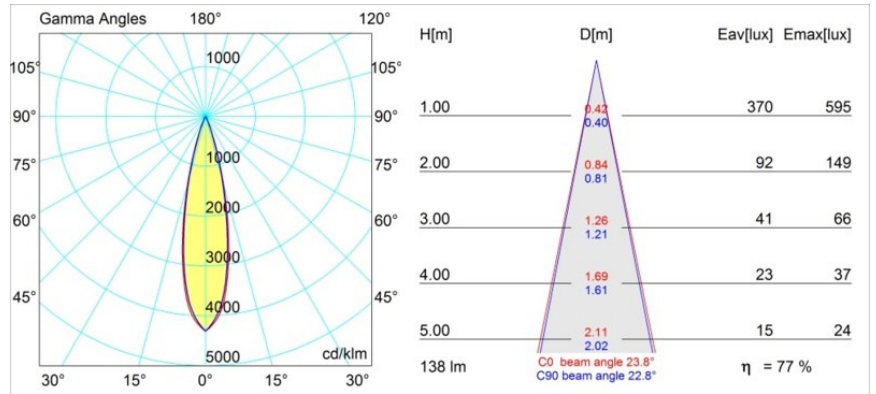

Distribution de Lumière & Schéma de Faisceau