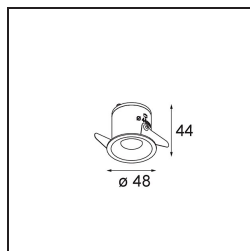

Date
Client
Projet
Type

Smart Cake Recessed 48 1x LED 3000K Medium DE Gold Matt

Caractéristiques

Matériaux	12870046
Type de Source Lumineuse	LED
Type de LED	NICHIA GEN2
Technologie LED	LED de haute puissance
CRI	Min. 90
Température de Couleur	3000K
Durée de Vie	L80B20 à 50 000 heures
Ampoule incluse	Oui
Nombre de Sources Lumineuses	1
Groupement (SDCM)	3
Direction de la Lumière	Bas
Optique	Collimateur
Faisceau mesuré (°)	23,8
Tension d'Entrée	Driver à Courant Constant Requis
Classe Électrique	III
Indice de protection IP	20
Essai au fil incandescent (°C)	960
Intérieur/extérieur	Intérieur
Application	Plafond, Mur
Montage	Encastré
Taille de découpe (mm)	44
Profondeur de montage (mm)	52,0
Ajustabilité	Not Applicable
Distance avec l'Objet Éclairé (m)	0,1
Couleur Principale & Finition Principale	Or, Mat
Poids brut (g)	131,0
Courant du driver (mA)	350 500
Min. forward voltage (Vf)	2,7 2,7
Max. forward voltage (Vf)	3,3 3,3
Connected load (W)	1,0 1,45
Flux lumineux par lampe (lm)	76 107
Efficacité (lm/W)	76 72
UGR	4 5