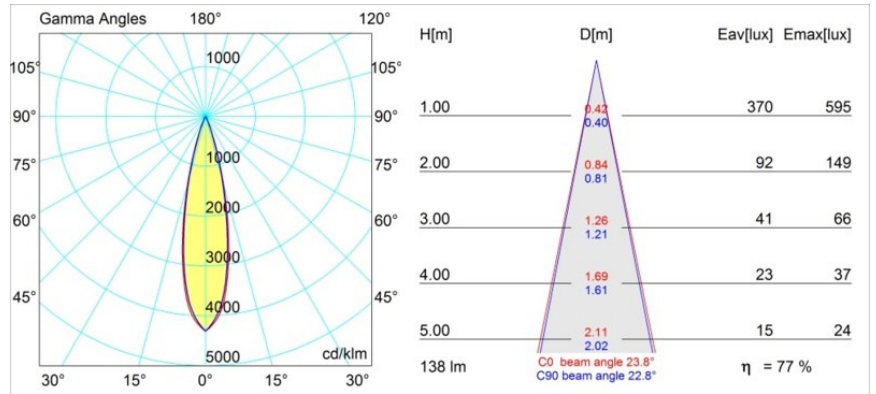

Lichtverteilung und Lichtverteilungskurve

Diagramm