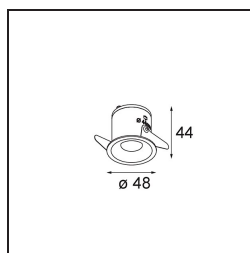

### Spezifikationen

Material	12870046
Typ der Lichtquelle	LED
LED Typ	NICHIA GEN2
LED-Technologie	Hochleistungs-LED
CRI	Min. 90
Farbtemperatur	3000K
Lebensdauer	L80 B20 bei 50.000 Stunden
Leuchtmittel enthalten	Ja
Anzahl Lichtquellen	1
Binning (SDCM)	3
Lichtrichtung	Abwärts
Optik	Kollimator
Gemessene Abstrahlwinkel (°)	23,8
Eingangsspannung	Konstantstrom-Treiber erforderlich
Schutzklasse	III
Schutzart	20
Glühdrahtprüfung (°C)	960
Innen/Außen	Innen
Anwendung	Decke, Wand
Montage	Einbau
Ausschnittgröße (mm)	ø44
Einbautiefe (mm)	52,0
Verstellbarkeit	Not Applicable
Abstand zum beleuchteten Objekt (m)	0,1
Primärfarbe & Primäres Finish	Gold, Matt
Bruttogewicht (g)	131,0
Antriebsstrom (mA)	350      500
Min. forward voltage (Vf)	2,7      2,7
Max. forward voltage (Vf)	3,3      3,3
Connected load (W)	1,0      1,45
Lichtstrom pro Lampe (lm)	76      107
Effizienz (lm/W)	76      72
UGR	4      5