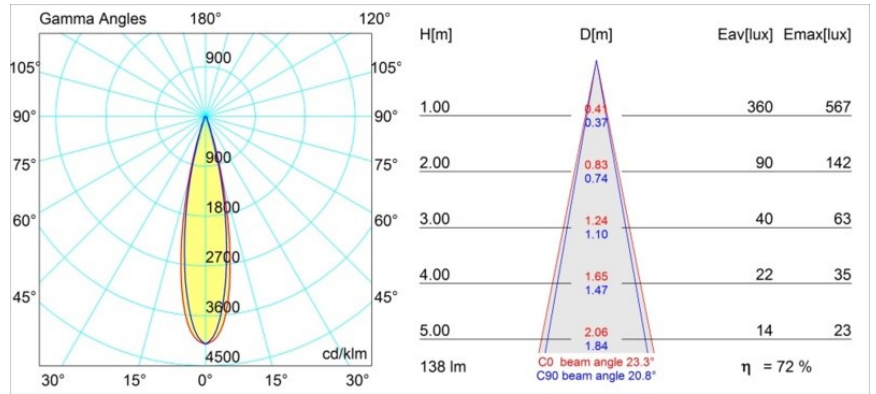

Lichtspreiding & Stralingsdiagram