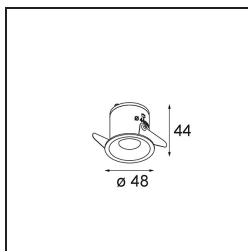

Datum
Klant
Project
Soort

Smart Cake Recessed 48 1x LED 3000K Medium DE Black Structure

Specificaties

Materiaal	12870032
Type Lichtbron	LED
LED type	NICHIA GEN2
LED technologie	Led hoog vermogen
CRI	Min. 90
Kleurtemperatuur	3000K
Levensduur	L80B20 bij 50.000 Uur
Lamp inbegrepen	Ja
Aantal Lichtbronnen	1
Binning (SDCM)	3
Lichtrichting	Omlaag
Optisch	Collimator
Gemeten gradenbundel (°)	23,3
Ingangsspanning	Aandrijving Gelijkstroom Vereist
Elektriciteitsklasse	III
IP-klasse	20
Gloeidraadtest (°C)	960
Binnen/Buiten	Binnen
Toepassing	Plafond, Wand
Montage	Inbouw
Inbouwopening (mm)	Ø44
Montagediepte (mm)	52,0
Verstelbaarheid	Not Applicable
Afstand tot Verlicht Voorwerp (m)	0,1
Primaire Kleur & Primaire Afwerking	Zwart, Structuur
Brutogewicht (g)	131,0
Stroom driver (mA)	350 500
Min. forward voltage (Vf)	2,7 2,7
Max. forward voltage (Vf)	3,3 3,3
Connected load (W)	1,0 1,45
Lumenoutput per lampunit (lm)	71 101
Efficiëntie (lm/W)	71 67
UGR	12 14