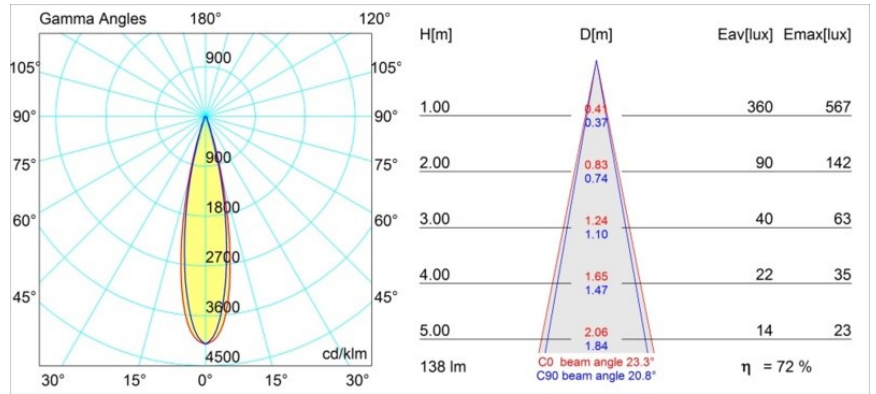

Light distribution & beam diagram