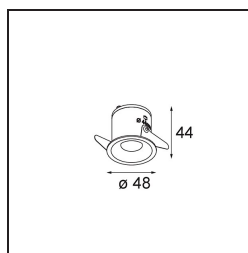

#### Specifications

Materiale	12870032
Tipo di Sorgente	LED
Tipologia LED	NICHIA GEN2
Tecnologie LED	LED alta potenza
CRI	Min. 90
Temperatura di colore della luce	3000K
Vita utile	L80B20 @50.000 ore
Lampadina inclusa	Sì
Numero di fonte luminosa	1
Binning (SDCM)	3
Direzione della luce	Diretta
Ottiche	Collimatore
Fascio misurato (°)	23,3
Volt in ingresso	Necessario driver a corrente costante
Classificazione elettrica	III
Grado IP	20
Test filo a caldo (°C)	960
Interno/Esterno	Interno
Applicazione	Soffitto, Parete
Montaggio	Incassato
Foro d'incasso (mm)	ø44
Profondità di montaggio (mm)	52,0
Orientabilità	Not Applicable
Distanza dall'oggetto illuminato (m)	0,1
Colore primario & Finitura primaria	Nero, Strutturata
Peso lordo (g)	131,0
Corrente di azionamento (mA)	350      500
Min. forward voltage (Vf)	2,7      2,7
Max. forward voltage (Vf)	3,3      3,3
Connected load (W)	1,0      1,45
Flusso luminoso per lampade (lm)	71      101
Efficienza (lm/W)	71      67
Livello abbagliamento	12      14