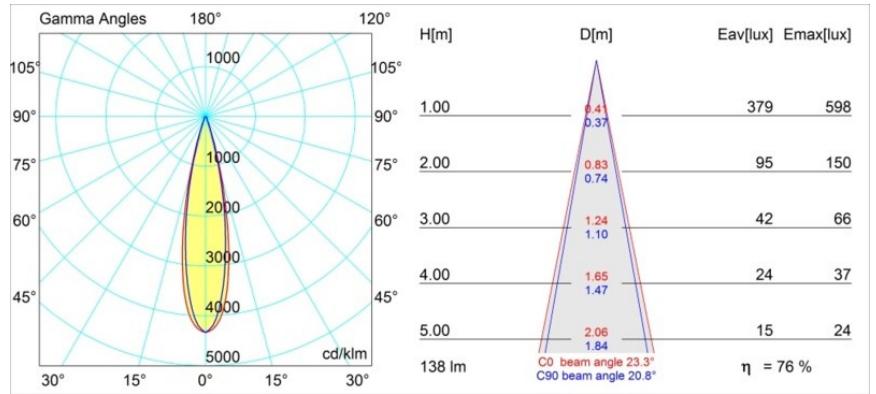

Lichtspreiding & Stralingsdiagram