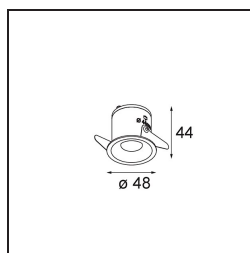

Datum
Klant
Project
Soort

Smart Cake Recessed 48 1x LED 3000K Medium DE White Structure

Specificaties

Materiaal	12870009
Type Lichtbron	LED
LED type	NICHIA GEN2
LED technologie	Led hoog vermogen
CRI	Min. 90
Kleurtemperatuur	3000K
Levensduur	L80B20 bij 50.000 Uur
Lamp inbegrepen	Ja
Aantal Lichtbronnen	1
Binning (SDCM)	3
Lichtrichting	Omlaag
Optisch	Collimator
Gemeten gradenbundel (°)	23,3
Ingangsspanning	Aandrijving Gelijkstroom Vereist
Elektriciteitsklasse	III
IP-klasse	20
Gloeidraadtest (°C)	960
Binnen/Buiten	Binnen
Toepassing	Plafond, Wand
Montage	Inbouw
Inbouwopening (mm)	ø44
Montagediepte (mm)	52,0
Verstelbaarheid	Not Applicable
Afstand tot Verlicht Voorwerp (m)	0,1
Primaire Kleur & Primaire Afwerking	Wit, Structuur
Brutogewicht (g)	131,0
Stroom driver (mA)	350 500
Min. forward voltage (Vf)	2,7 2,7
Max. forward voltage (Vf)	3,3 3,3
Connected load (W)	1,0 1,45
Lumenoutput per lampunit (lm)	75 106
Efficiëntie (lm/W)	75 71
UGR	13 14