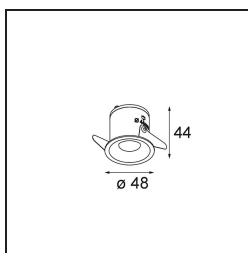

Specifications

Materiale	12870009
Tipo di Sorgente	LED
Tipologia LED	NICHIA GEN2
Tecnologie LED	LED alta potenza
CRI	Min. 90
Temperatura di colore della luce	3000K
Vita utile	L80B20 @50.000 ore
Lampadina inclusa	Sì
Numero di fonte luminosa	1
Binning (SDCM)	3
Direzione della luce	Diretta
Ottiche	Collimatore
Fascio misurato (°)	23,3
Volt in ingresso	Necessario driver a corrente costante
Classificazione elettrica	III
Grado IP	20
Test filo a caldo (°C)	960
Interno/Esterno	Interno
Applicazione	Soffitto, Parete
Montaggio	Incassato
Foro d'incasso (mm)	44
Profondità di montaggio (mm)	52,0
Orientabilità	Not Applicable
Distanza dall'oggetto illuminato (m)	0,1
Colore primario & Finitura primaria	Bianco, Strutturata
Peso lordo (g)	131,0
Corrente di azionamento (mA)	350 500
Min. forward voltage (Vf)	2.7 2.7
Max. forward voltage (Vf)	3.3 3.3
Connected load (W)	1.0 1.45
Flusso luminoso per lampade (lm)	75 106
Efficienza (lm/W)	75 71
Livello abbagliamento	13 14