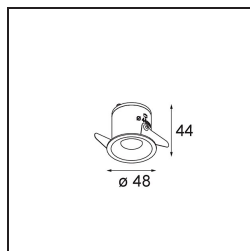

Date
Customer
Project
Type

Smart Cake Recessed 48 1x LED 3000K Medium DE White Structure

Specifications

Material	12870009
Tipo de fuente de luz	LED
Tipo de LED	NICHIA GEN2
Tecnología LED	LED de alta potencia
CRI	Min. 90
Temperatura del color	3000K
Vida Útil	L80B20 @50.000 horas
Lámpara Incluida	Sí
Número de fuentes de luz	1
Binning (SDCM)	3
Dirección de la luz	Directo
Óptica	Colimador
Ángulo de Apertura medido (°)	23,3
Voltaje de entrada	Driver de corriente constante requerido
Clasificación eléctrica	III
Clasificación del IP	20
Clasificación de hilo incandescente (°C)	960
Interio/Exterior	Interior
Aplicación	Techo, Pared
Montaje	Empotrado
Tamaño de corte (mm)	44
Profundidad de montaje (mm)	52,0
Ajustabilidad	Not Applicable
Distancia al objeto iluminado (m)	0,1
Color principal & Acabado principal	Blanco, Estructura
Peso bruto (g)	131,0
Corriente de accionamiento (mA)	350 500
Min. forward voltage (Vf)	2,7 2,7
Max. forward voltage (Vf)	3,3 3,3
Connected load (W)	1,0 1,45
Flujo luminoso por lámpara (lm)	75 106
Eficacia (lm/W)	75 71