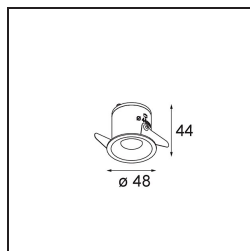

Datum
Kunde
Projekt
Art

Smart Cake Recessed 48 1x LED 3000K Medium DE White Structure

Spezifikationen

Material	12870009
Typ der Lichtquelle	LED
LED Typ	NICHIA GEN2
LED-Technologie	Hochleistungs-LED
CRI	Min. 90
Farbtemperatur	3000K
Lebensdauer	L80 B20 bei 50.000 Stunden
Leuchtmittel enthalten	Ja
Anzahl Lichtquellen	1
Binning (SDCM)	3
Lichtrichtung	Abwärts
Optik	Kollimator
Gemessene Abstrahlwinkel (°)	23,3
Eingangsspannung	Konstantstrom-Treiber erforderlich
Schutzklasse	III
Schutzart	20
Glühdrahtprüfung (°C)	960
Innen/Außen	Innen
Anwendung	Decke, Wand
Montage	Einbau
Ausschnittgröße (mm)	ø44
Einbautiefe (mm)	52,0
Verstellbarkeit	Not Applicable
Abstand zum beleuchteten Objekt (m)	0,1
Primärfarbe & Primäres Finish	Weiß, Strukturiert
Bruttogewicht (g)	131,0
Antriebsstrom (mA)	350 500
Min. forward voltage (Vf)	2,7 2,7
Max. forward voltage (Vf)	3,3 3,3
Connected load (W)	1,0 1,45
Lichtstrom pro Lampe (lm)	75 106
Effizienz (lm/W)	75 71
UGR	13 14