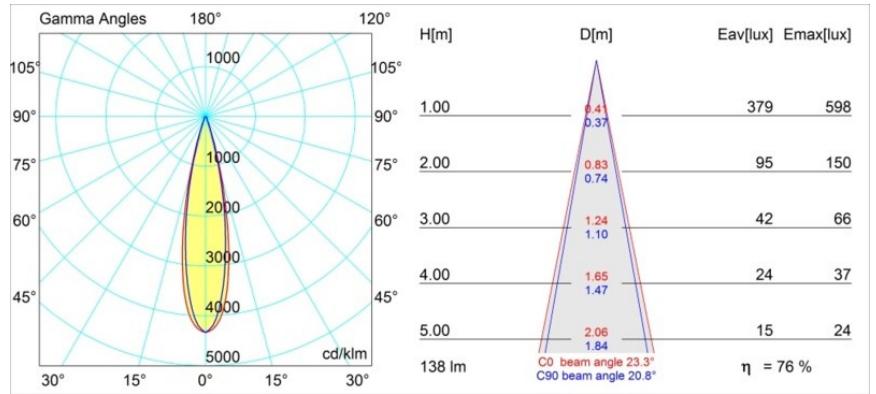

Lichtverteilung und Lichtverteilungskurve