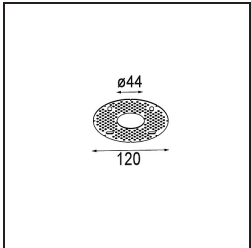

Montagezubehör

- **12293730** Plaster Kit 44 1x