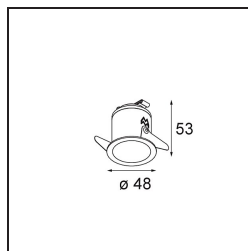

Datum
Klant
Project
Soort

Smart Lotis Recessed 48 1x HO IP55 LED 4000K Medium DE Gold Matt

Specificaties

Materiaal	12862246
Type Lichtbron	LED
LED type	CREE 1304
LED technologie	Led-COB
CRI	Min. 90
Kleurtemperatuur	4000K
Levensduur	L90B10 bij 50.000 Uur
Lamp inbegrepen	Ja
Aantal Lichtbronnen	1
CIE-fluxcode	98 100 100 100 70
Binning (SDCM)	2
Lichtrichting	Omlaag
Optisch	Reflector
Gemeten gradenbundel (°)	26,4
Ingangsspanning	Aandrijving Gelijkstroom Vereist
Elektriciteitsklasse	III
IP-klasse	55
Gloeidraadtest (°C)	960
Binnen/Buiten	Binnen
Toepassing	Plafond, Wand
Montage	Inbouw
Inbouwopening (mm)	ø44
Montagediepte (mm)	60,0
Verstelbaarheid	Not Applicable
Afstand tot Verlicht Voorwerp (m)	0,1
Primaire Kleur & Primaire Afwerking	Goud, Mat
Brutogewicht (g)	130,0
Stroom driver (mA)	350 500
Min. forward voltage (Vf)	7,5 7,8
Max. forward voltage (Vf)	9,5 9,8
Connected load (W)	3,0 4,4
Lumenoutput per lampunit (lm)	237 321
Efficiëntie (lm/W)	79 79
UGR	5 5