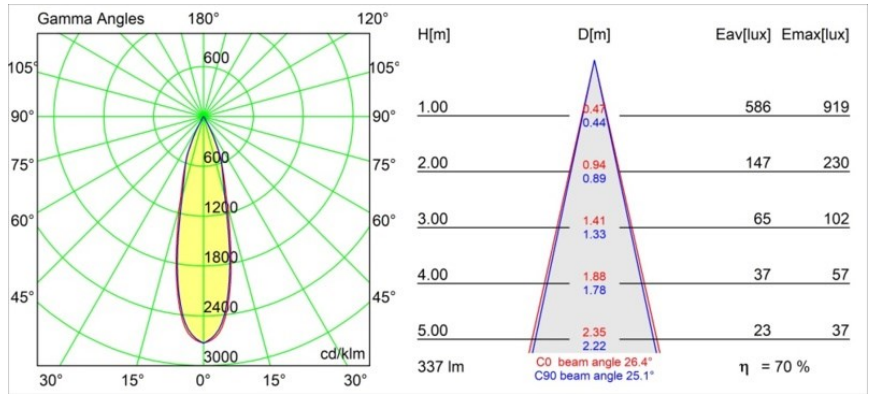

Lichtspreiding & Stralingsdiagram