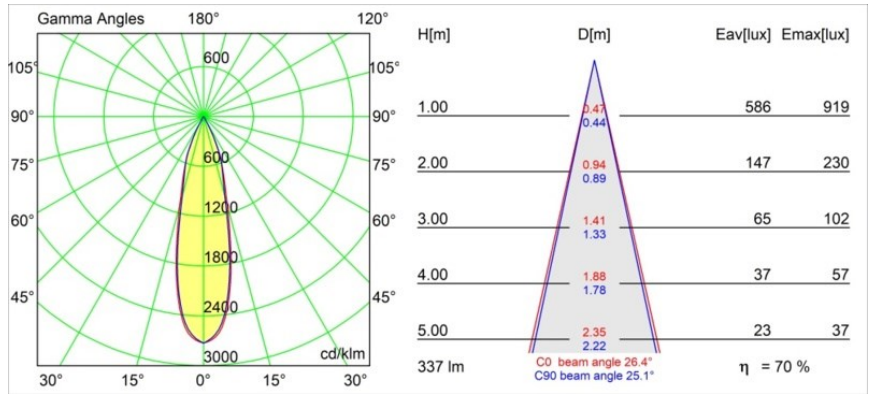

### Specificaties

Materiaal	12862246
Type Lichtbron	LED
LED type	CREE 1304
LED technologie	Led-COB
CRI	Min. 90
Kleurtemperatuur	4000K
Levensduur	L90B10 bij 50.000 Uur
Lamp inbegrepen	Ja
Aantal Lichtbronnen	1
CIE-fluxcode	98 100 100 100 70
Binning (SDCM)	2
Lichtrichting	Omlaag
Optisch	Reflector
Gemeten gradenbundel (°)	26,4
Ingangsspanning	Aandrijving Gelijkstroom Vereist
Elektriciteitsklasse	III
IP-klasse	55
Gloeidraadtest (°C)	960
Binnen/Buiten	Binnen
Toepassing	Plafond, Wand
Montage	Inbouw
Inbouwopening (mm)	ø44
Montagediepte (mm)	60,0
Verstelbaarheid	Not Applicable
Afstand tot Verlicht Voorwerp (m)	0,1
Primaire Kleur & Primaire Afwerking	Goud, Mat
Brutogewicht (g)	130,0
Stroom driver (mA)	350 500
Min. forward voltage (Vf)	7.5 7.8
Max. forward voltage (Vf)	9.5 9.8
Connected load (W)	3.0 4.4
Lumenoutput per lampunit (lm)	237 321
Efficiëntie (lm/W)	79 79
UGR	5 5

**TM30 & CRI Diagrammen**

**Lichtspreiding & Stralingsdiagram**