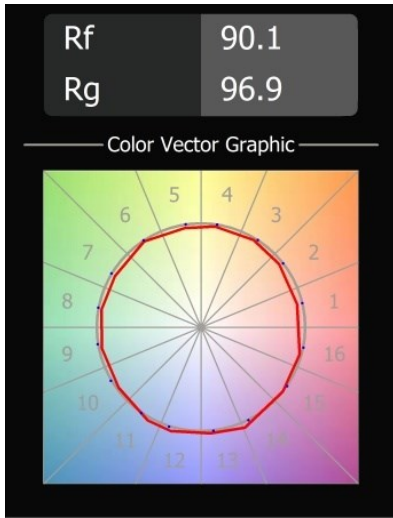

TM30 & CRI Diagrammen