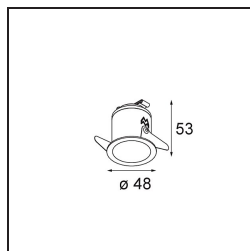

Specifications

Materiale	12862246
Tipo di Sorgente	LED
Tipologia LED	CREE 1304
Tecnologie LED	COB
CRI	Min. 90
Temperatura di colore della luce	4000K
Vita utile	L90B10 @50.000 ore
Lampadina inclusa	Sì
Numero di fonte luminosa	1
Codice di flusso CIE	98 100 100 100 70
Binning (SDCM)	2
Direzione della luce	Diretta
Ottiche	Riflettore
Fascio misurato (°)	26,4
Volt in ingresso	Necessario driver a corrente costante
Classificazione elettrica	III
Grado IP	55
Test filo a caldo (°C)	960
Interno/Esterno	Interno
Applicazione	Soffitto, Parete
Montaggio	Incassato
Foro d'incasso (mm)	44
Profondità di montaggio (mm)	60,0
Orientabilità	Not Applicable
Distanza dall'oggetto illuminato (m)	0,1
Colore primario & Finitura primaria	Oro, Opaca
Peso lordo (g)	130,0
Corrente di azionamento (mA)	350 500
Min. forward voltage (Vf)	7,5 7,8
Max. forward voltage (Vf)	9,5 9,8
Connected load (W)	3,0 4,4
Flusso luminoso per lampade (lm)	237 321
Efficienza (lm/W)	79 79