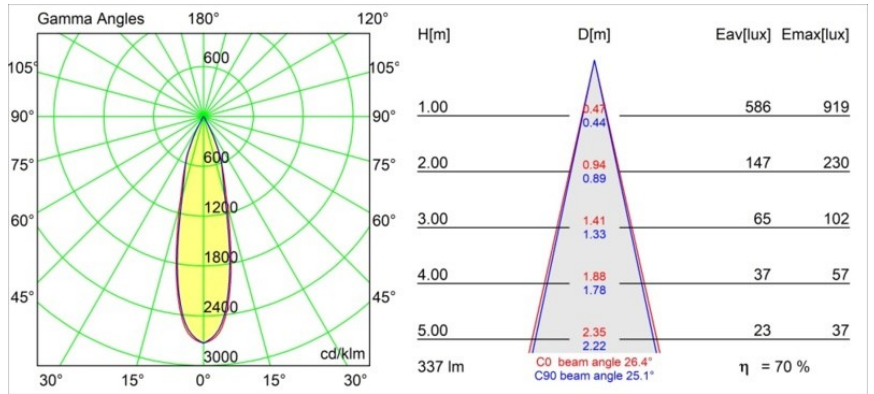

Light distribution & beam diagram