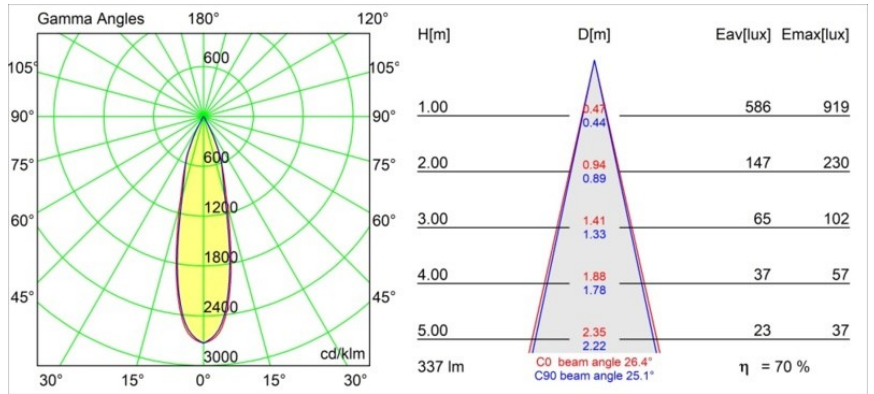

Distribution de Lumière & Schéma de Faisceau