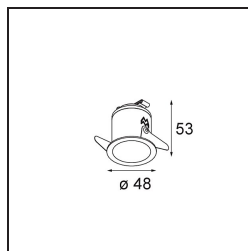

Caractéristiques

Matériaux	12862246
Type de Source Lumineuse	LED
Type de LED	CREE 1304
Technologie LED	LED COB
CRI	Min. 90
Température de Couleur	4000K
Durée de Vie	L90B10 à 50 000 heures
Ampoule incluse	Oui
Nombre de Sources Lumineuses	1
Code de flux CIE	98 100 100 100 70
Groupe ment (SDCM)	2
Direction de la Lumière	Bas
Optique	Réflecteur
Faisceau mesuré (°)	26,4
Tension d'Entrée	Driver à Courant Constant Requis
Classe Électrique	III
Indice de protection IP	55
Essai au fil incandescent (°C)	960
Intérieur/extérieur	Intérieur
Application	Plafond, Mur
Montage	Encastré
Taille de découpe (mm)	ø44
Profondeur de montage (mm)	60,0
Ajustabilité	Not Applicable
Distance avec l'Objet Éclairé (m)	0,1
Couleur Principale & Finition Principale	Or, Mat
Poids brut (g)	130,0
Courant du driver (mA)	350 500
Min. forward voltage (Vf)	7,5 7,8
Max. forward voltage (Vf)	9,5 9,8
Connected load (W)	3,0 4,4
Flux lumineux par lampe (lm)	237 321
Efficacité (lm/W)	79 79