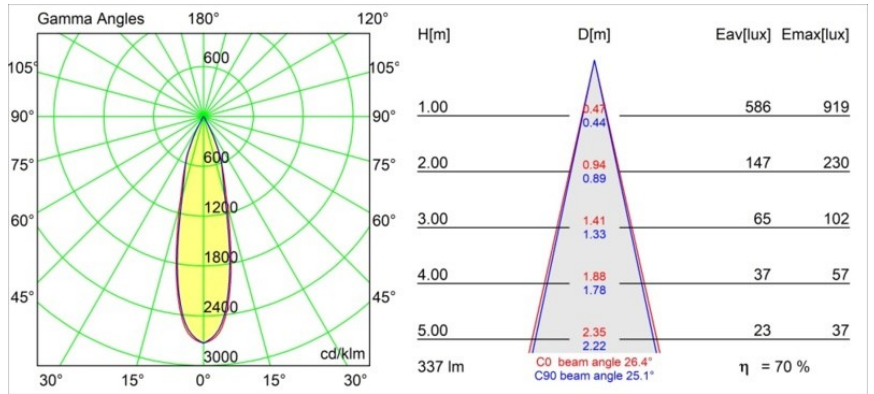

### Specifications

Material	12862246
Tipo de fuente de luz	LED
Tipo de LED	CREE 1304
Tecnología LED	COB LED
CRI	Min. 90
Temperatura del color	4000K
Vida Útil	L90B10 @50.000 horas
Lámpara Incluida	Sí
Número de fuentes de luz	1
Código de flujo CIE	98 100 100 100 70
Binning (SDCM)	2
Dirección de la luz	Directo
Óptica	Reflector
Ángulo de Apertura medido (°)	26,4
Voltaje de entrada	Driver de corriente constante requerido
Clasificación eléctrica	III
Clasificación del IP	55
Clasificación de hilo incandescente (°C)	960
Interio/Exterior	Interior
Aplicación	Techo, Pared
Montaje	Empotrado
Tamaño de corte (mm)	ø44
Profundidad de montaje (mm)	60,0
Ajustabilidad	Not Applicable
Distancia al objeto iluminado (m)	0,1
Color principal & Acabado principal	Oro, Mate
Peso bruto (g)	130,0
Corriente de accionamiento (mA)	350      500
Min. forward voltage (Vf)	7,5      7,8
Max. forward voltage (Vf)	9,5      9,8
Connected load (W)	3,0      4,4
Flujo luminoso por lámpara (lm)	237      321
Eficacia (lm/W)	79      79

---

Índice de deslumbramiento	5	5
------------------------------	---	---

---

**TM30 & CRI diagram**

**Light distribution & beam diagram**

Diagrams

**Accesorios Decorativo**

- 13350009** Mask Smart 48 1x White Structure
- 13350032** Mask Smart 48 1x Black Structure
- 13350046** Mask Smart 48 1x Gold Matt