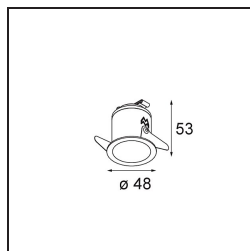

### Specifications

Material	12862246
Tipo de fuente de luz	LED
Tipo de LED	CREE 1304
Tecnología LED	COB LED
CRI	Min. 90
Temperatura del color	4000K
Vida Útil	L90B10 @50.000 horas
Lámpara Incluida	Sí
Número de fuentes de luz	1
Código de flujo CIE	98 100 100 100 70
Binning (SDCM)	2
Dirección de la luz	Directo
Óptica	Reflector
Ángulo de Apertura medido (°)	26,4
Voltaje de entrada	Driver de corriente constante requerido
Clasificación eléctrica	III
Clasificación del IP	55
Clasificación de hilo incandescente (°C)	960
Interio/Exterior	Interior
Aplicación	Techo, Pared
Montaje	Empotrado
Tamaño de corte (mm)	ø44
Profundidad de montaje (mm)	60,0
Ajustabilidad	Not Applicable
Distancia al objeto iluminado (m)	0,1
Color principal & Acabado principal	Oro, Mate
Peso bruto (g)	130,0
Corriente de accionamiento (mA)	350      500
Min. forward voltage (Vf)	7,5      7,8
Max. forward voltage (Vf)	9,5      9,8
Connected load (W)	3,0      4,4
Flujo luminoso por lámpara (lm)	237      321
Eficacia (lm/W)	79      79