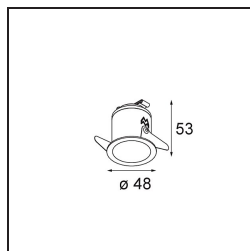

### Spezifikationen

Material	12862246
Typ der Lichtquelle	LED
LED Typ	CREE 1304
LED-Technologie	COB-LED
CRI	Min. 90
Farbtemperatur	4000K
Lebensdauer	L90B10 bei 50.000 Stunden
Leuchtmittel enthalten	Ja
Anzahl Lichtquellen	1
CIE-Fluxcode	98 100 100 100 70
Binning (SDCM)	2
Lichtrichtung	Abwärts
Optik	Reflektor
Gemessene Abstrahlwinkel (°)	26,4
Eingangsspannung	Konstantstrom-Treiber erforderlich
Schutzklasse	III
Schutzart	55
Glühdrahtprüfung (°C)	960
Innen/Außen	Innen
Anwendung	Decke, Wand
Montage	Einbau
Ausschnittgröße (mm)	ø44
Einbautiefe (mm)	60,0
Verstellbarkeit	Not Applicable
Abstand zum beleuchteten Objekt (m)	0,1
Primärfarbe & Primäres Finish	Gold, Matt
Bruttogewicht (g)	130,0
Antriebsstrom (mA)	350      500
Min. forward voltage (Vf)	7,5      7,8
Max. forward voltage (Vf)	9,5      9,8
Connected load (W)	3,0      4,4
Lichtstrom pro Lampe (lm)	237      321
Effizienz (lm/W)	79      79
UGR	5      5