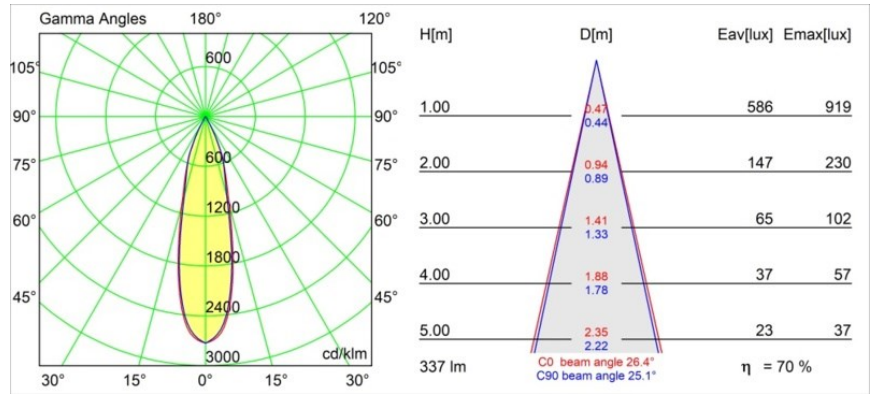

### Spezifikationen

Material	12862246
Typ der Lichtquelle	LED
LED Typ	CREE 1304
LED-Technologie	COB-LED
CRI	Min. 90
Farbtemperatur	4000K
Lebensdauer	L90B10 bei 50.000 Stunden
Leuchtmittel enthalten	Ja
Anzahl Lichtquellen	1
CIE-Fluxcode	98 100 100 100 70
Binning (SDCM)	2
Lichtrichtung	Abwärts
Optik	Reflektor
Gemessene Abstrahlwinkel (°)	26,4
Eingangsspannung	Konstantstrom-Treiber erforderlich
Schutzklasse	III
Schutzart	55
Glühdrahtprüfung (°C)	960
Innen/Außen	Innen
Anwendung	Decke, Wand
Montage	Einbau
Ausschnittgröße (mm)	ø44
Einbautiefe (mm)	60,0
Verstellbarkeit	Not Applicable
Abstand zum beleuchteten Objekt (m)	0,1
Primärfarbe & Primäres Finish	Gold, Matt
Bruttogewicht (g)	130,0
Antriebsstrom (mA)	350      500
Min. forward voltage (Vf)	7,5      7,8
Max. forward voltage (Vf)	9,5      9,8
Connected load (W)	3,0      4,4
Lichtstrom pro Lampe (lm)	237      321
Effizienz (lm/W)	79      79
UGR	5      5

**TM30 & CRI Diagramm**

**Lichtverteilung und Lichtverteilungskurve**

Diagramm