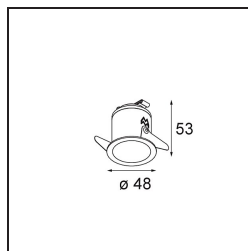

Datum
Klant
Project
Soort

Smart Lotis Recessed 48 1x HO IP55 LED 4000K Medium DE Black Structure

Specificaties

Materiaal	12862232
Type Lichtbron	LED
LED type	CREE 1304
LED technologie	Led-COB
CRI	Min. 90
Kleurtemperatuur	4000K
Levensduur	L90B10 bij 50.000 Uur
Lamp inbegrepen	Ja
Aantal Lichtbronnen	1
CIE-fluxcode	99 100 100 100 69
Binning (SDCM)	2
Lichtrichting	Omlaag
Optisch	Reflector
Gemeten gradenbundel (°)	26,3
Ingangsspanning	Aandrijving Gelijktroom Vereist
Elektriciteitsklasse	III
IP-klasse	55
Gloeidraadtest (°C)	960
Binnen/Buiten	Binnen
Toepassing	Plafond, Wand
Montage	Inbouw
Inbouwopening (mm)	ø44
Montagediepte (mm)	60,0
Verstelbaarheid	Not Applicable
Afstand tot Verlicht Voorwerp (m)	0,1
Primaire Kleur & Primaire Afwerking	Zwart, Structuur
Brutogewicht (g)	130,0
Stroom driver (mA)	350 500
Min. forward voltage (Vf)	7,5 7,8
Max. forward voltage (Vf)	9,5 9,8
Connected load (W)	3,0 4,4
Lumenoutput per lampunit (lm)	231 313
Efficiëntie (lm/W)	77 77
UGR	2 2