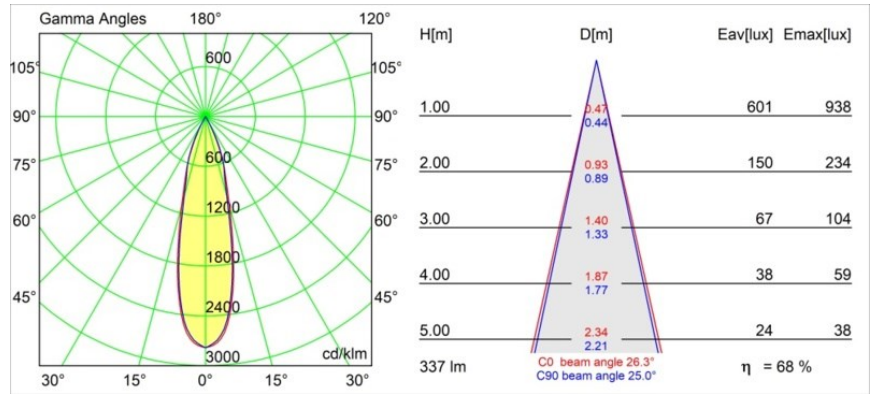

Lichtspreiding & Stralingsdiagram