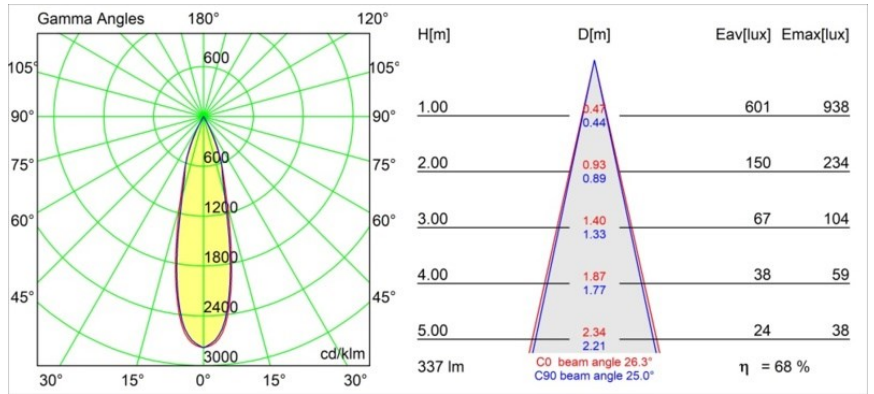

Lichtspreiding & Stralingsdiagram