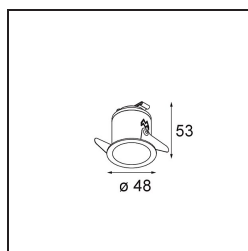

Smart Lotis Recessed 48 1x HO IP55 LED 4000K Medium DE Black Structure

Specifications

I 3 originali design Smart (Kup, Lotis e Cake) riescono ancora a rubare il cuore degli interior designer. E questo vale per tutta la famiglia Smart. L'accessibilità e l'estrema versatilità di Smart sono adatte a qualsiasi espressione. Mescola e abbina luci d'accento, up e downlight, fisse o regolabili, un mosaico di forme, dimensioni, colori e opzioni di montaggio e crea un'installazione giocosa.

Materiale	12862232
Tipo di Sorgente	LED
Tipologia LED	CREE 1304
Tecnologie LED	COB
CRI	Min. 90
Temperatura di colore della luce	4000K
Vita utile	L90B10 @50.000 ore
Lampadina inclusa	Sì
Numero di fonte luminosa	1
Codice di flusso CIE	99 100 100 100 69
Binning (SDCM)	2
Direzione della luce	Diretta
Ottiche	Riflettore
Fascio misurato (°)	26,3
Volt in ingresso	Necessario driver a corrente costante
Classificazione elettrica	III
Grado IP	55
Test filo a caldo (°C)	960
Interno/Esterno	Interno
Applicazione	Soffitto, Parete
Montaggio	Incassato
Foro d'incasso (mm)	44
Profondità di montaggio (mm)	60,0
Orientabilità	Not Applicable
Distanza dall'oggetto illuminato (m)	0,1
Colore primario & Finitura primaria	Nero, Strutturata
Peso lordo (g)	130,0
Corrente di azionamento (mA)	350 500
Min. forward voltage (Vf)	7,5 7,8
Max. forward voltage (Vf)	9,5 9,8
Connected load (W)	3,0 4,4
Flusso luminoso per lampade (lm)	231 313
Efficienza (lm/W)	77 77