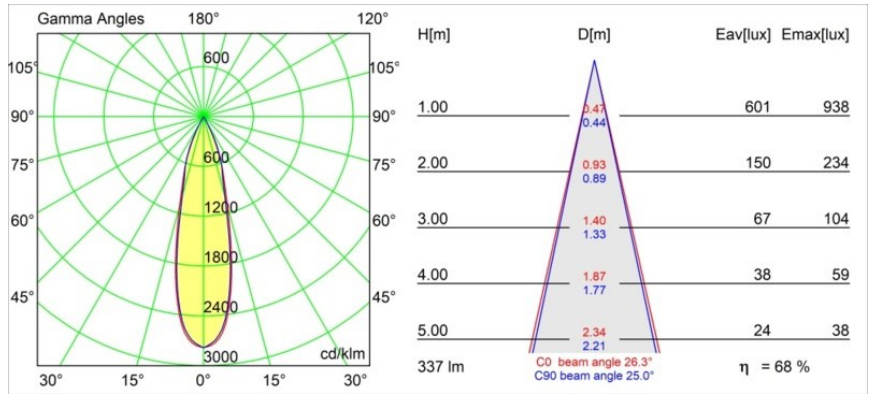

Light distribution & beam diagram