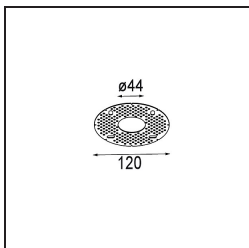

Accessori Installazione

- **12293730** Plaster Kit 44 1x