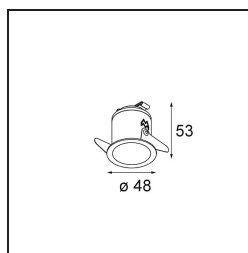

Date
Customer
Project
Type

Smart Lotis Recessed 48 lx HO IP55 LED 4000K Medium DE Black Structure

Specifications

Material	12862232
Tipo de fuente de luz	LED
Tipo de LED	CREE 1304
Tecnología LED	COB LED
CRI	Min. 90
Temperatura del color	4000K
Vida Útil	L90B10 @50.000 horas
Lámpara Incluida	Sí
Número de fuentes de luz	1
Código de flujo CIE	99 100 100 100 69
Binning (SDCM)	2
Dirección de la luz	Directo
Óptica	Reflector
Ángulo de Apertura medido (°)	26,3
Voltaje de entrada	Driver de corriente constante requerido
Clasificación eléctrica	III
Clasificación del IP	55
Clasificación de hilo incandescente (°C)	960
Interio/Exterior	Interior
Aplicación	Techo, Pared
Montaje	Empotrado
Tamaño de corte (mm)	ø44
Profundidad de montaje (mm)	60,0
Ajustabilidad	Not Applicable
Distancia al objeto iluminado (m)	0,1
Color principal & Acabado principal	Negro, Estructura
Peso bruto (g)	130,0
Corriente de accionamiento (mA)	350 500
Min. forward voltage (Vf)	7,5 7,8
Max. forward voltage (Vf)	9,5 9,8
Connected load (W)	3,0 4,4
Flujo luminoso por lámpara (lm)	231 313
Eficacia (lm/W)	77 77