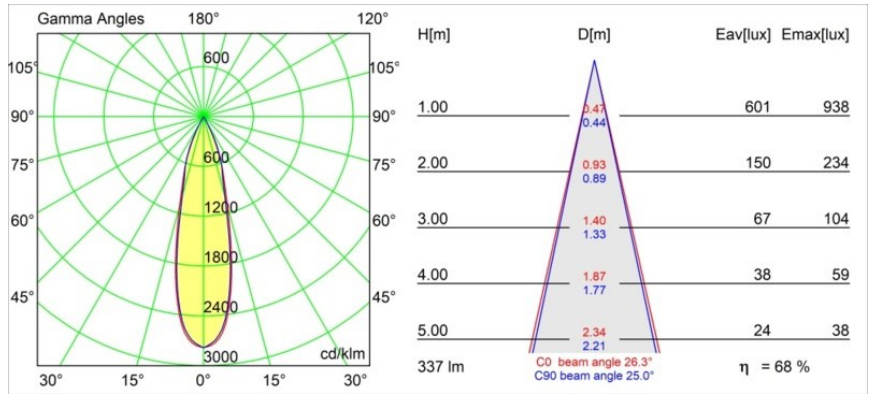

### Specifications

Material	12862232
Tipo de fuente de luz	LED
Tipo de LED	CREE 1304
Tecnología LED	COB LED
CRI	Min. 90
Temperatura del color	4000K
Vida Útil	L90B10 @50.000 horas
Lámpara Incluida	Sí
Número de fuentes de luz	1
Código de flujo CIE	99 100 100 100 69
Binning (SDCM)	2
Dirección de la luz	Directo
Óptica	Reflector
Ángulo de Apertura medido (°)	26,3
Voltaje de entrada	Driver de corriente constante requerido
Clasificación eléctrica	III
Clasificación del IP	55
Clasificación de hilo incandescente (°C)	960
Interio/Exterior	Interior
Aplicación	Techo, Pared
Montaje	Empotrado
Tamaño de corte (mm)	ø44
Profundidad de montaje (mm)	60,0
Ajustabilidad	Not Applicable
Distancia al objeto iluminado (m)	0,1
Color principal & Acabado principal	Negro, Estructura
Peso bruto (g)	130,0
Corriente de accionamiento (mA)	350      500
Min. forward voltage (Vf)	7,5      7,8
Max. forward voltage (Vf)	9,5      9,8
Connected load (W)	3,0      4,4
Flujo luminoso por lámpara (lm)	231      313
Eficacia (lm/W)	77      77

---

Índice de deslumbramiento	2	2
------------------------------	---	---

---

**TM30 & CRI diagram**

**Light distribution & beam diagram**

Diagrams