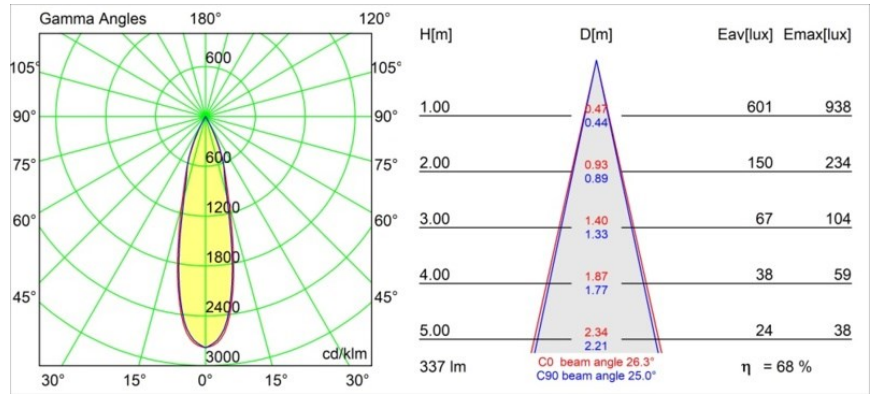

Light distribution & beam diagram