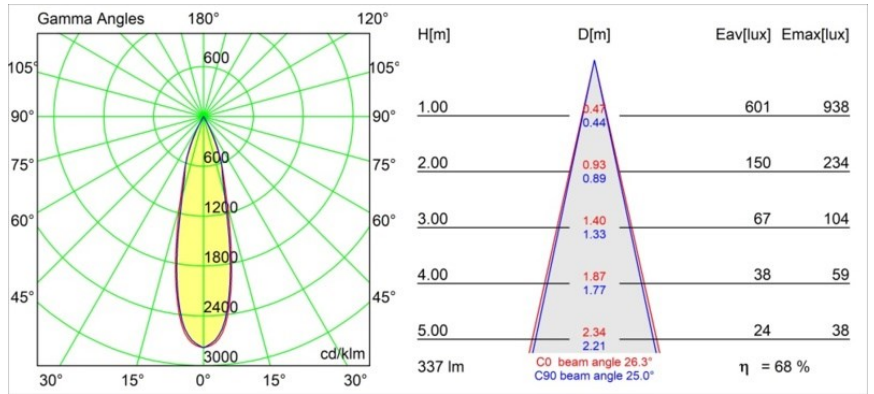

Lichtverteilung und Lichtverteilungskurve