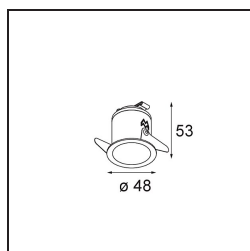

Datum
Klant
Project
Soort

Smart Lotis Recessed 48 1x HO IP55 LED 4000K Medium DE White Structure

Specificaties

Materiaal	12862209
Type Lichtbron	LED
LED type	CREE 1304
LED technologie	Led-COB
CRI	Min. 90
Kleurtemperatuur	4000K
Levensduur	L90B10 bij 50.000 Uur
Lamp inbegrepen	Ja
Aantal Lichtbronnen	1
CIE-fluxcode	95 98 100 100 72
Binning (SDCM)	2
Lichtrichting	Omlaag
Optisch	Reflector
Gemeten gradenbundel (°)	25,8
Ingangsspanning	Aandrijving Gelijkstroom Vereist
Elektriciteitsklasse	III
IP-klasse	55
Gloeidraadtest (°C)	960
Binnen/Buiten	Binnen
Toepassing	Plafond, Wand
Montage	Inbouw
Inbouwopening (mm)	ø44
Montagediepte (mm)	60,0
Verstelbaarheid	Not Applicable
Afstand tot Verlicht Voorwerp (m)	0,1
Primaire Kleur & Primaire Afwerking	Wit, Structuur
Brutogewicht (g)	130,0
Stroom driver (mA)	350 500
Min. forward voltage (Vf)	7,5 7,8
Max. forward voltage (Vf)	9,5 9,8
Connected load (W)	3,0 4,4
Lumenoutput per lampunit (lm)	241 326
Efficiëntie (lm/W)	80 80
UGR	14 14