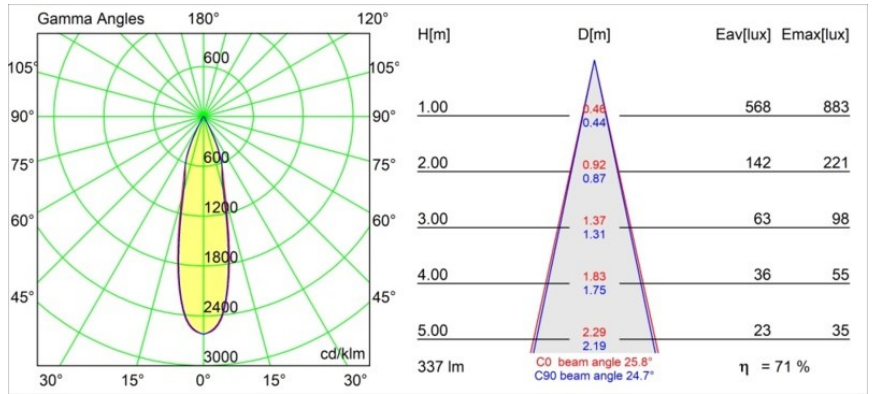

Lichtspreading & Stralingsdiagram