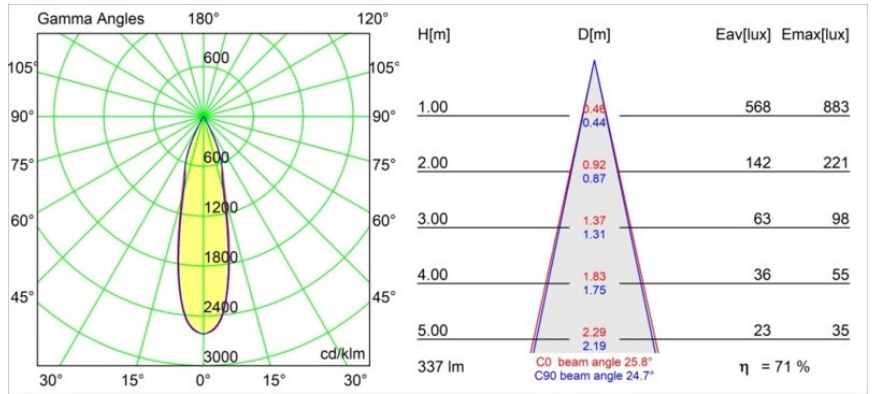

Light distribution & beam diagram