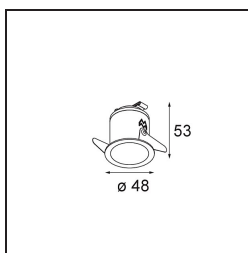

### Spezifikationen

Material	12862209
Typ der Lichtquelle	LED
LED Typ	CREE 1304
LED-Technologie	COB-LED
CRI	Min. 90
Farbtemperatur	4000K
Lebensdauer	L90B10 bei 50.000 Stunden
Leuchtmittel enthalten	Ja
Anzahl Lichtquellen	1
CIE-Fluxcode	95 98 100 100 72
Binning (SDCM)	2
Lichtrichtung	Abwärts
Optik	Reflektor
Gemessene Abstrahlwinkel (°)	25,8
Eingangsspannung	Konstantstrom-Treiber erforderlich
Schutzklasse	III
Schutzart	55
Glühdrahtprüfung (°C)	960
Innen/Außen	Innen
Anwendung	Decke, Wand
Montage	Einbau
Ausschnittgröße (mm)	ø44
Einbautiefe (mm)	60,0
Verstellbarkeit	Not Applicable
Abstand zum beleuchteten Objekt (m)	0,1
Primärfarbe & Primäres Finish	Weiß, Strukturiert
Bruttogewicht (g)	130,0
Antriebsstrom (mA)	350      500
Min. forward voltage (Vf)	7,5      7,8
Max. forward voltage (Vf)	9,5      9,8
Connected load (W)	3,0      4,4
Lichtstrom pro Lampe (lm)	241      326
Effizienz (lm/W)	80      80
UGR	14      14