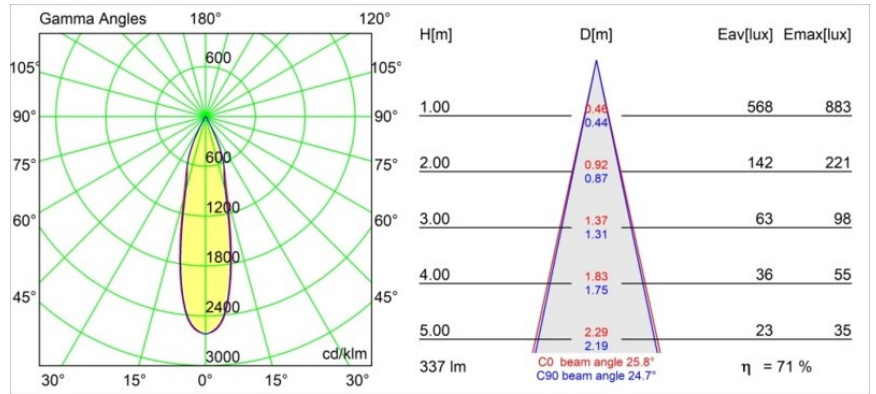

### Spezifikationen

Material	12862209
Typ der Lichtquelle	LED
LED Typ	CREE 1304
LED-Technologie	COB-LED
CRI	Min. 90
Farbtemperatur	4000K
Lebensdauer	L90B10 bei 50.000 Stunden
Leuchtmittel enthalten	Ja
Anzahl Lichtquellen	1
CIE-Fluxcode	95 98 100 100 72
Binning (SDCM)	2
Lichtrichtung	Abwärts
Optik	Reflektor
Gemessene Abstrahlwinkel (°)	25,8
Eingangsspannung	Konstantstrom-Treiber erforderlich
Schutzklasse	III
Schutzart	55
Glühdrahtprüfung (°C)	960
Innen/Außen	Innen
Anwendung	Decke, Wand
Montage	Einbau
Ausschnittgröße (mm)	ø44
Einbautiefe (mm)	60,0
Verstellbarkeit	Not Applicable
Abstand zum beleuchteten Objekt (m)	0,1
Primärfarbe & Primäres Finish	Weiß, Strukturiert
Bruttogewicht (g)	130,0
Antriebsstrom (mA)	350      500
Min. forward voltage (Vf)	7,5      7,8
Max. forward voltage (Vf)	9,5      9,8
Connected load (W)	3,0      4,4
Lichtstrom pro Lampe (lm)	241      326
Effizienz (lm/W)	80      80
UGR	14      14

**TM30 & CRI Diagramm**

**Lichtverteilung und Lichtverteilungskurve**

Diagramm