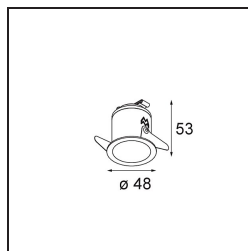

### Specificaties

Materiaal	12862146
Type Lichtbron	LED
LED type	CREE 1304
LED technologie	Led-COB
CRI	Min. 90
Kleurtemperatuur	2700K
Levensduur	L90B10 bij 50.000 Uur
Lamp inbegrepen	Ja
Aantal Lichtbronnen	1
CIE-fluxcode	98 100 100 100 70
Binning (SDCM)	2
Lichtrichting	Omlaag
Optisch	Reflector
Gemeten gradenbundel (°)	26,4
Ingangsspanning	Aandrijving Gelijktroom Vereist
Elektriciteitsklasse	III
IP-klasse	55
Gloeidraadtest (°C)	960
Binnen/Buiten	Binnen
Toepassing	Plafond, Wand
Montage	Inbouw
Inbouwopening (mm)	ø44
Montagediepte (mm)	60,0
Verstelbaarheid	Not Applicable
Afstand tot Verlicht Voorwerp (m)	0,1
Primaire Kleur & Primaire Afwerking	Goud, Mat
Brutogewicht (g)	130,0
Stroom driver (mA)	350 500
Min. forward voltage (Vf)	7,5 7,8
Max. forward voltage (Vf)	9,5 9,8
Connected load (W)	3,0 4,4
Lumenoutput per lampunit (lm)	220 298
Efficiëntie (lm/W)	73 73
UGR	5 5