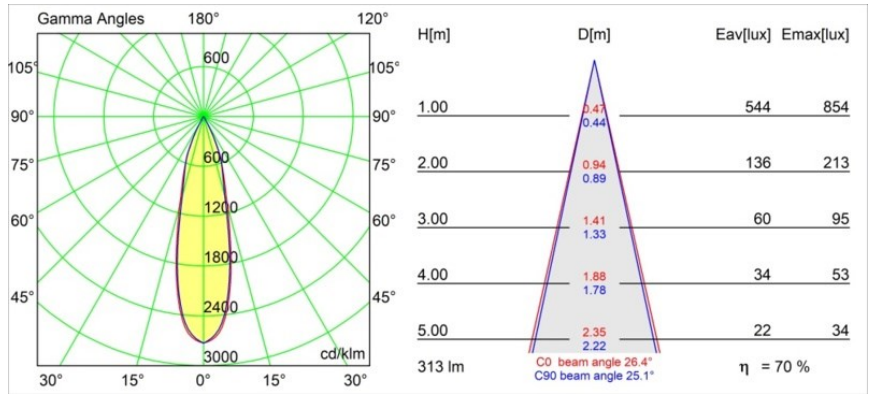

Lichtspreiding & Stralingsdiagram