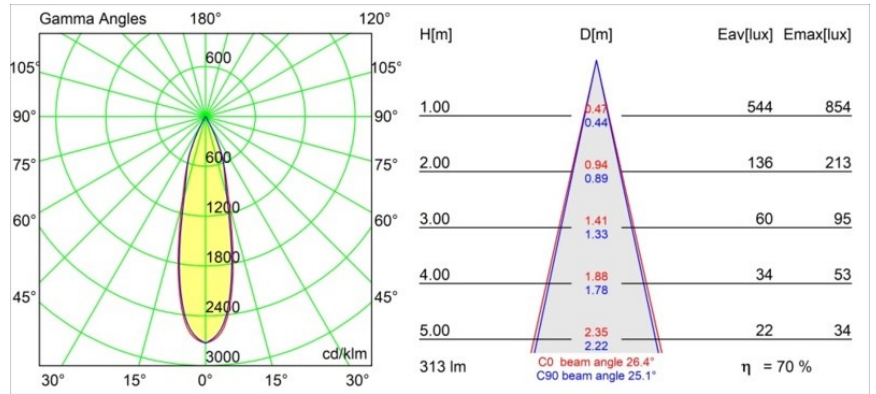

### Specificaties

Materiaal	12862146
Type Lichtbron	LED
LED type	CREE 1304
LED technologie	Led-COB
CRI	Min. 90
Kleurtemperatuur	2700K
Levensduur	L90B10 bij 50.000 Uur
Lamp inbegrepen	Ja
Aantal Lichtbronnen	1
CIE-fluxcode	98 100 100 100 70
Binning (SDCM)	2
Lichtrichting	Omlaag
Optisch	Reflector
Gemeten gradenbundel (°)	26,4
Ingangsspanning	Aandrijving Gelijktroom Vereist
Elektriciteitsklasse	III
IP-klasse	55
Gloeidraadtest (°C)	960
Binnen/Buiten	Binnen
Toepassing	Plafond, Wand
Montage	Inbouw
Inbouwopening (mm)	ø44
Montagediepte (mm)	60,0
Verstelbaarheid	Not Applicable
Afstand tot Verlicht Voorwerp (m)	0,1
Primaire Kleur & Primaire Afwerking	Goud, Mat
Brutogewicht (g)	130,0
Stroom driver (mA)	350 500
Min. forward voltage (Vf)	7,5 7,8
Max. forward voltage (Vf)	9,5 9,8
Connected load (W)	3,0 4,4
Lumenoutput per lampunit (lm)	220 298
Efficiëntie (lm/W)	73 73
UGR	5 5

**TM30 & CRI Diagrammen**

**Lichtspreading & Stralingsdiagram**

Diagrammen