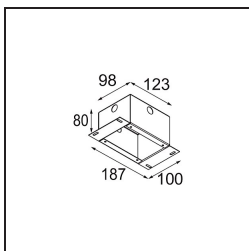

- **10889530** Installation Housing 123x100x80