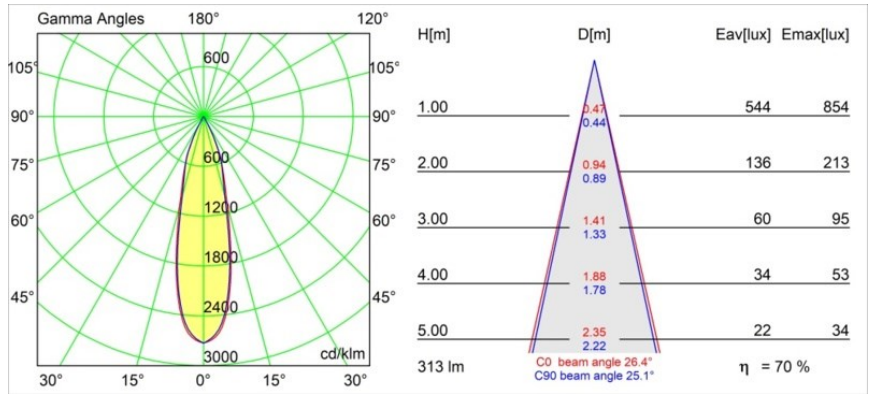

Light distribution & beam diagram