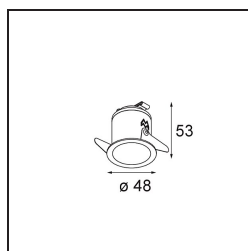

Specifications

| | |
|--------------------------------------|---------------------------------------|
| Materiale | 12862146 |
| Tipo di Sorgente | LED |
| Tipologia LED | CREE 1304 |
| Tecnologie LED | COB |
| CRI | Min. 90 |
| Temperatura di colore della luce | 2700K |
| Vita utile | L90B10 @50.000 ore |
| Lampadina inclusa | Sì |
| Numero di fonte luminosa | 1 |
| Codice di flusso CIE | 98 100 100 100 70 |
| Binning (SDCM) | 2 |
| Direzione della luce | Diretta |
| Ottiche | Riflettore |
| Fascio misurato (°) | 26,4 |
| Volt in ingresso | Necessario driver a corrente costante |
| Classificazione elettrica | III |
| Grado IP | 55 |
| Test filo a caldo (°C) | 960 |
| Interno/Esterno | Interno |
| Applicazione | Soffitto, Parete |
| Montaggio | Incassato |
| Foro d'incasso (mm) | ø44 |
| Profondità di montaggio (mm) | 60,0 |
| Orientabilità | Not Applicable |
| Distanza dall'oggetto illuminato (m) | 0,1 |
| Colore primario & Finitura primaria | Oro, Opaca |
| Peso lordo (g) | 130,0 |
| Corrente di azionamento (mA) | 350 500 |
| Min. forward voltage (Vf) | 7,5 7,8 |
| Max. forward voltage (Vf) | 9,5 9,8 |
| Connected load (W) | 3,0 4,4 |
| Flusso luminoso per lampade (lm) | 220 298 |
| Efficienza (lm/W) | 73 73 |