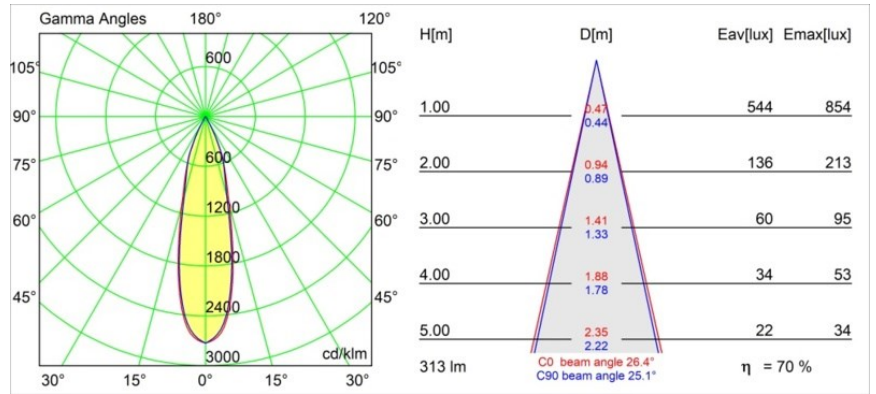

Distribution de Lumière & Schéma de Faisceau