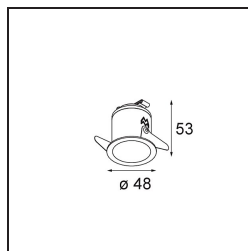

Caractéristiques

Matériaux	12862146
Type de Source Lumineuse	LED
Type de LED	CREE 1304
Technologie LED	LED COB
CRI	Min. 90
Température de Couleur	2700K
Durée de Vie	L90B10 à 50 000 heures
Ampoule incluse	Oui
Nombre de Sources Lumineuses	1
Code de flux CIE	98 100 100 100 70
Groupe (SDCM)	2
Direction de la Lumière	Bas
Optique	Réflecteur
Faisceau mesuré (°)	26,4
Tension d'Entrée	Driver à Courant Constant Requis
Classe Électrique	III
Indice de protection IP	55
Essai au fil incandescent (°C)	960
Intérieur/extérieur	Intérieur
Application	Plafond, Mur
Montage	Encastré
Taille de découpe (mm)	ø44
Profondeur de montage (mm)	60,0
Ajustabilité	Not Applicable
Distance avec l'Objet Éclairé (m)	0,1
Couleur Principale & Finition Principale	Or, Mat
Poids brut (g)	130,0
Courant du driver (mA)	350 500
Min. forward voltage (Vf)	7,5 7,8
Max. forward voltage (Vf)	9,5 9,8
Connected load (W)	3,0 4,4
Flux lumineux par lampe (lm)	220 298
Efficacité (lm/W)	73 73