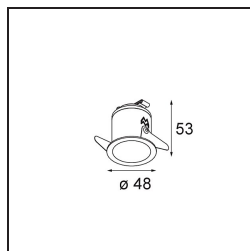

Specifications

Material	12862146
Tipo de fuente de luz	LED
Tipo de LED	CREE 1304
Tecnología LED	COB LED
CRI	Min. 90
Temperatura del color	2700K
Vida Útil	L90B10 @50.000 horas
Lámpara Incluida	Sí
Número de fuentes de luz	1
Código de flujo CIE	98 100 100 100 70
Binning (SDCM)	2
Dirección de la luz	Directo
Óptica	Reflector
Ángulo de Apertura medido (°)	26,4
Voltaje de entrada	Driver de corriente constante requerido
Clasificación eléctrica	III
Clasificación del IP	55
Clasificación de hilo incandescente (°C)	960
Interio/Exterior	Interior
Aplicación	Techo, Pared
Montaje	Empotrado
Tamaño de corte (mm)	ø44
Profundidad de montaje (mm)	60,0
Ajustabilidad	Not Applicable
Distancia al objeto iluminado (m)	0,1
Color principal & Acabado principal	Oro, Mate
Peso bruto (g)	130,0
Corriente de accionamiento (mA)	350 500
Min. forward voltage (Vf)	7,5 7,8
Max. forward voltage (Vf)	9,5 9,8
Connected load (W)	3,0 4,4
Flujo luminoso por lámpara (lm)	220 298
Eficacia (lm/W)	73 73