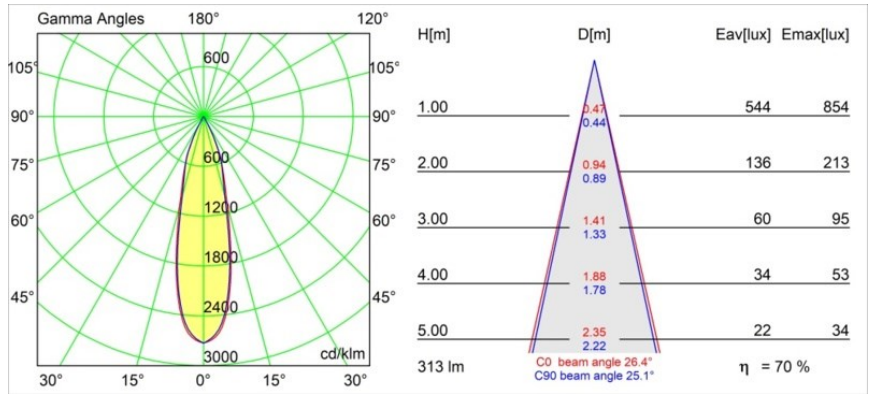

### Specifications

Material	12862146
Tipo de fuente de luz	LED
Tipo de LED	CREE 1304
Tecnología LED	COB LED
CRI	Min. 90
Temperatura del color	2700K
Vida Útil	L90B10 @50.000 horas
Lámpara Incluida	Sí
Número de fuentes de luz	1
Código de flujo CIE	98 100 100 100 70
Binning (SDCM)	2
Dirección de la luz	Directo
Óptica	Reflector
Ángulo de Apertura medido (°)	26,4
Voltaje de entrada	Driver de corriente constante requerido
Clasificación eléctrica	III
Clasificación del IP	55
Clasificación de hilo incandescente (°C)	960
Interio/Exterior	Interior
Aplicación	Techo, Pared
Montaje	Empotrado
Tamaño de corte (mm)	ø44
Profundidad de montaje (mm)	60,0
Ajustabilidad	Not Applicable
Distancia al objeto iluminado (m)	0,1
Color principal & Acabado principal	Oro, Mate
Peso bruto (g)	130,0
Corriente de accionamiento (mA)	350      500
Min. forward voltage (Vf)	7,5      7,8
Max. forward voltage (Vf)	9,5      9,8
Connected load (W)	3,0      4,4
Flujo luminoso por lámpara (lm)	220      298
Eficacia (lm/W)	73      73

---

Índice de deslumbramiento	5	5
------------------------------	---	---

---

**TM30 & CRI diagram**

**Light distribution & beam diagram**

**Accesorios Decorativo**

- 13350009** Mask Smart 48 1x White Structure
- 13350032** Mask Smart 48 1x Black Structure
- 13350046** Mask Smart 48 1x Gold Matt