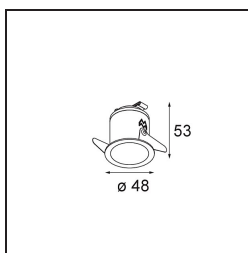

### Specifications

Material	12862146
Tipo de fuente de luz	LED
Tipo de LED	CREE 1304
Tecnología LED	COB LED
CRI	Min. 90
Temperatura del color	2700K
Vida Útil	L90B10 @50.000 horas
Lámpara Incluida	Sí
Número de fuentes de luz	1
Código de flujo CIE	98 100 100 100 70
Binning (SDCM)	2
Dirección de la luz	Directo
Óptica	Reflector
Ángulo de Apertura medido (°)	26,4
Voltaje de entrada	Driver de corriente constante requerido
Clasificación eléctrica	III
Clasificación del IP	55
Clasificación de hilo incandescente (°C)	960
Interio/Exterior	Interior
Aplicación	Techo, Pared
Montaje	Empotrado
Tamaño de corte (mm)	ø44
Profundidad de montaje (mm)	60,0
Ajustabilidad	Not Applicable
Distancia al objeto iluminado (m)	0,1
Color principal & Acabado principal	Oro, Mate
Peso bruto (g)	130,0
Corriente de accionamiento (mA)	350      500
Min. forward voltage (Vf)	7,5      7,8
Max. forward voltage (Vf)	9,5      9,8
Connected load (W)	3,0      4,4
Flujo luminoso por lámpara (lm)	220      298
Eficacia (lm/W)	73      73