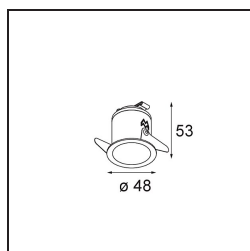

Datum
Klant
Project
Soort

Smart Lotis Recessed 48 1x HO IP55 LED 2700K Medium DE Black Structure

Specificaties

Materiaal	12862132
Type Lichtbron	LED
LED type	CREE 1304
LED technologie	Led-COB
CRI	Min. 90
Kleurtemperatuur	2700K
Levensduur	L90B10 bij 50.000 Uur
Lamp inbegrepen	Ja
Aantal Lichtbronnen	1
CIE-fluxcode	99 100 100 100 69
Binning (SDCM)	2
Lichtrichting	Omlaag
Optisch	Reflector
Gemeten gradenbundel (°)	26,3
Ingangsspanning	Aandrijving Gelijkstroom Vereist
Elektriciteitsklasse	III
IP-klasse	55
Gloeidraadtest (°C)	960
Binnen/Buiten	Binnen
Toepassing	Plafond, Wand
Montage	Inbouw
Inbouwopening (mm)	ø44
Montagediepte (mm)	60,0
Verstelbaarheid	Not Applicable
Afstand tot Verlicht Voorwerp (m)	0,1
Primaire Kleur & Primaire Afwerking	Zwart, Structuur
Brutogewicht (g)	130,0
Stroom driver (mA)	350 500
Min. forward voltage (Vf)	7,5 7,8
Max. forward voltage (Vf)	9,5 9,8
Connected load (W)	3,0 4,4
Lumenoutput per lampunit (lm)	215 290
Efficiëntie (lm/W)	72 72
UGR	1 1