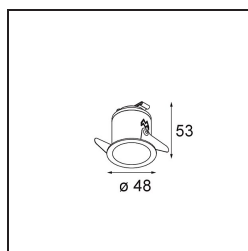

Datum
Klant
Project
Soort

Smart Lotis Recessed 48 1x HO IP55 LED 2700K Medium DE Black Structure

Specificaties

Materiaal	12862132
Type Lichtbron	LED
LED type	CREE 1304
LED technologie	Led-COB
CRI	Min. 90
Kleurtemperatuur	2700K
Levensduur	L90B10 bij 50.000 Uur
Lamp inbegrepen	Ja
Aantal Lichtbronnen	1
CIE-fluxcode	99 100 100 100 69
Binning (SDCM)	2
Lichtrichting	Omlaag
Optisch	Reflector
Gemeten gradenbundel (°)	26,3
Ingangsspanning	Aandrijving Gelijkstroom Vereist
Elektriciteitsklasse	III
IP-klasse	55
Gloeidraadtest (°C)	960
Binnen/Buiten	Binnen
Toepassing	Plafond, Wand
Montage	Inbouw
Inbouwopening (mm)	ø44
Montagediepte (mm)	60,0
Verstelbaarheid	Not Applicable
Afstand tot Verlicht Voorwerp (m)	0,1
Primaire Kleur & Primaire Afwerking	Zwart, Structuur
Brutogewicht (g)	130,0
Stroom driver (mA)	350 500
Min. forward voltage (Vf)	7,5 7,8
Max. forward voltage (Vf)	9,5 9,8
Connected load (W)	3,0 4,4
Lumenoutput per lampunit (lm)	215 290
Efficiëntie (lm/W)	72 72
UGR	1 1