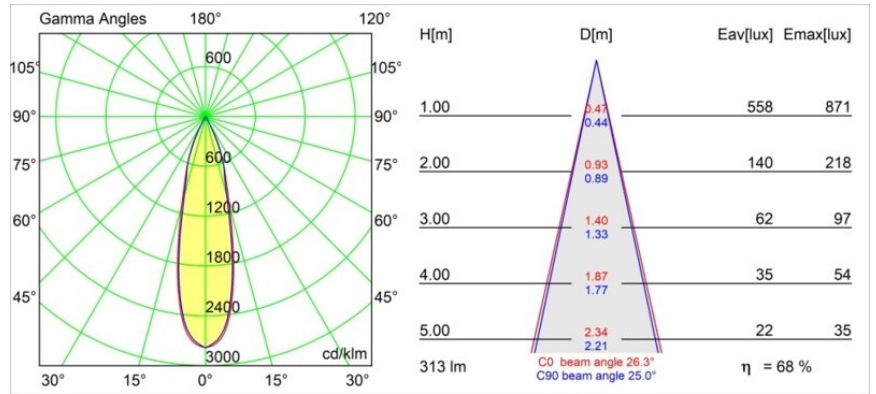

Lichtspreading & Stralingsdiagram